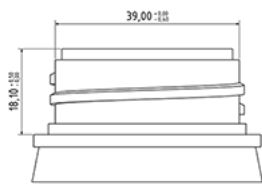

Flacon jus de fruit 1000 ml naturel

Données générales

Référence pour commande : S02690000A20N0152055

Capacité : 1000 ml

Poids : 55.000 gr

Couleur : C000 (Nat.)

Matière : M90 (Matiere PEHD SABIC B.5421)

Media

Goulot : G152 (Bouchon a visser avec clapet (nappage))

Spécification : N0

Sans ligne de niveau, sans sigle tactile

Emballage standard : A20

676 pc par carton / 676 pc par palette

- Pieces rangees dans les fonds cloches
- 1 fond cloche en couvercle
- 4 lits de fond cloche
- 1 palette intercalaire 100 x 120
- 1 fond cloche en couvercle
- 4 lits de fond cloche
- 1 palette 100 x 120

X : 120 cm - Y 97 cm