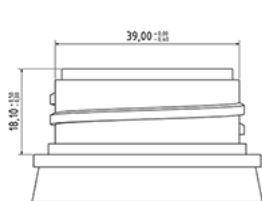

Flacon jus de fruit 1000 ml naturel

Données générales

Référence pour commande : S02690000A20N0152055

Capacité : 1000 ml

Poids : 55.000 gr

Couleur : C000 (Nat.)

Matière : M90 (Matiere PEHD SABIC B.5421)

Media

Goulot : G152 (Bouchon a visser avec clapet (nappage))

Spécification : N0

Sans ligne de niveau, sans sigle tactile

Emballage standard : A20

676 pc par carton / 676 pc par palette

- Pieces rangees dans les fonds cloches
- 1 fond cloche en couvercle
- 4 lits de fond cloche
- 1 palette intercalaire 100 x 120
- 1 fond cloche en couvercle
- 4 lits de fond cloche
- 1 palette 100 x 120

X : 120 cm - Y 97 cm