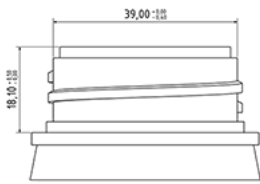

Flacon jus de fruit 1000 ml naturel

Données générales

Référence pour commande : S02690000A20N0152055

Capacité : 1000 ml

Poids : 55.000 gr

Couleur : C000 (Nat.)

Matière : M90 (Matiere PEHD SABIC B.5421)

Media

Goulot : G152 (Bouchon a visser avec clapet (nappage))

Spécification : N0

Sans ligne de niveau, sans sigle tactile

Emballage standard : A20

676 pc par carton / 676 pc par palette

- Pieces rangees dans les fonds cloches
- 1 fond cloche en couvercle
- 4 lits de fond cloche
- 1 palette intercalaire 100 x 120
- 1 fond cloche en couvercle
- 4 lits de fond cloche
- 1 palette 100 x 120

X : 120 cm - Y 97 cm