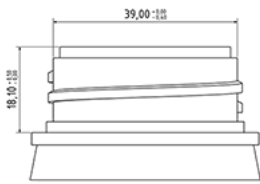

1000 ml Flasche für Fruchtsaft naturf.

Allgemeine Informationen

Bestellnummer : S02690000A20N0152055

Kapazität : 1000 ml

Gewicht : 55.000 gr

Farbe : C000 (Nat.)

Material : M90 (MAT. HDPE SABIC B.5421)

Media

Hals : G152 (Klappscharnierverschluss)

Specification : N0

Ohne Sichtlinie, ohne Tastsigel

Standard Verpackung : A20

676 Stück pro Karton / 676 Stück pro Palette

- Stücke, geordnet auf dem "Deckelkarton"
- 1 "Deckelkarton"
- 4 Schichten
- 1 Zwischenpalette 100 X 120
- 1 "Deckelkarton"
- 4 Schichten
- 1 Palette 100 X 120

X : 120 cm - Y 97 cm