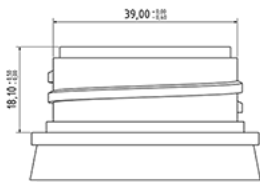

1000 ml Flasche für Fruchtsaft naturf.

**Allgemeine Informationen**

Bestellnummer : S02690000A20N0152055

Kapazität : 1000 ml

Gewicht : 55.000 gr

Farbe : C000 (Nat.)

Material : M90 (MAT. HDPE SABIC B.5421)

**Media**

**Hals : G152 (Klappscharnierverschluss)**

**Specification : N0**

Ohne Sichtlinie, ohne Tastsigel

**Standard Verpackung : A20**

676 Stück pro Karton / 676 Stück pro Palette

- Stücke, geordnet auf dem "Deckelkarton"
- 1 "Deckelkarton"
- 4 Schichten
- 1 Zwischenpalette 100 X 120
- 1 "Deckelkarton"
- 4 Schichten
- 1 Palette 100 X 120

X : 120 cm - Y 97 cm