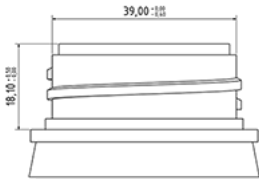

1000 ml Flasche für Fruchtsaft naturf.

**Allgemeine Informationen**

Bestellnummer : S02690000A20N0152055

Kapazität : 1000 ml

Gewicht : 55.000 gr

Farbe : C000 (Nat.)

Material : M90 (MAT. HDPE SABIC B.5421)

**Media**

**Hals : G152 (Klappscharnierverschluss)**

**Specification : N0**

Ohne Sichtlinie, ohne Tastsigel

**Standard Verpackung : A20**

676 Stück pro Karton / 676 Stück pro Palette

- Stücke, geordnet auf dem "Deckelkarton"
- 1 "Deckelkarton"
- 4 Schichten
- 1 Zwischenpalette 100 X 120
- 1 "Deckelkarton"
- 4 Schichten
- 1 Palette 100 X 120

X : 120 cm - Y 97 cm