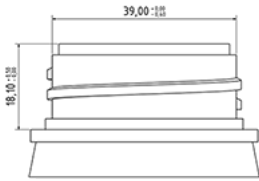

1000 ml Flasche für Fruchtsaft naturf.

Allgemeine Informationen

Bestellnummer : S02690000A20N0152055

Kapazität : 1000 ml

Gewicht : 55.000 gr

Farbe : C000 (Nat.)

Material : M90 (MAT. HDPE SABIC B.5421)

Media

Hals : G152 (Klappscharnierverschluss)

Specification : N0

Ohne Sichtlinie, ohne Tastsigel

Standard Verpackung : A20

676 Stück pro Karton / 676 Stück pro Palette

- Stücke, geordnet auf dem "Deckelkarton"
- 1 "Deckelkarton"
- 4 Schichten
- 1 Zwischenpalette 100 X 120
- 1 "Deckelkarton"
- 4 Schichten
- 1 Palette 100 X 120

X : 120 cm - Y 97 cm