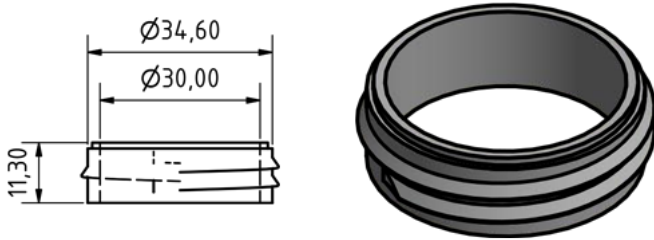

Fruchtsaftflasche 1000ml natur

Allgemeine Informationen

Bestellnummer : S02690000A20N0038055

Kapazität : 1000 ml

Gewicht : 55.000 gr

Farbe : C000 (Nat.)

Material : M90 (MAT. HDPE SABIC B.5421)

Media

Hals : G038 (Schraubverschluss 38 mm)

Specification : N0

Ohne Sichtlinie, ohne Tastsigel

Standard Verpackung : A20

676 Stück pro Karton / 676 Stück pro Palette

- Stücke, geordnet auf dem "Deckelkarton"
- 1 "Deckelkarton"
- 4 Schichten
- 1 Zwischenpalette 100 X 120
- 1 "Deckelkarton"
- 4 Schichten
- 1 Palette 100 X 120

X : 120 cm - Y 97 cm