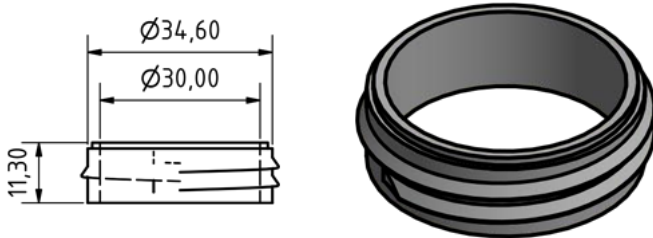

Fruchtsaftflasche 1000ml natur

Allgemeine Informationen

Bestellnummer : S02690000A20N0038055

Kapazität : 1000 ml

Gewicht : 55.000 gr

Farbe : C000 (Nat.)

Material : M90 (MAT. HDPE SABIC B.5421)

Media

Hals : G038 (Schraubverschluss 38 mm)

Specification : N0

Ohne Sichtlinie, ohne Tastsigel

Standard Verpackung : A20

676 Stück pro Karton / 676 Stück pro Palette

- Stücke, geordnet auf dem "Deckelkarton"
- 1 "Deckelkarton"
- 4 Schichten
- 1 Zwischenpalette 100 X 120
- 1 "Deckelkarton"
- 4 Schichten
- 1 Palette 100 X 120

X : 120 cm - Y 97 cm