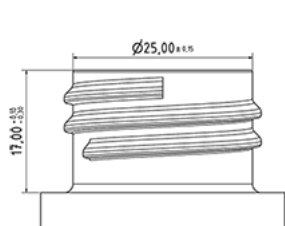

1000 ml rechthoekige fles

Algemene informatie

Bestelnummer : S01790069A21N0102050

Capaciteit : 1000 ml

Gewicht : 50.000 gr

Kleur : C069 (Wit)

Materiaal : M90 (MAT. HDPE SABIC B.5421)

Media

Neck : G102 (Hoge ring hals 28/410)

Specificatie : N0

Zonder peilijn, zonder tasteken

Standaard verpakking : A21

1620 stuks per doos / 1620 stuks per pallet

- stuks opgeruimd op de "dekselkarton"
- 1 "Dekselkarton"
- 5 Lagen
- 1 tussenpalet 100 X 120
- 1 "Dekselkarton"
- 4 Lagen
- 1 palet 100 X 120

X : 120 cm - Y 97 cm