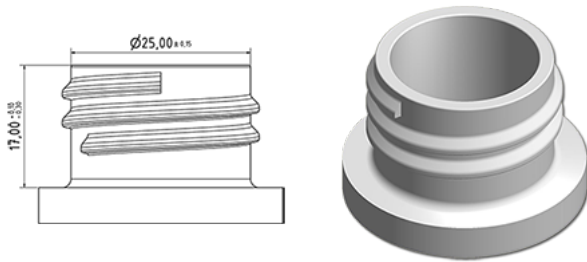

750 ml ergonomische fles natureel

Algemene informatie

Bestelnummer : S01490069V01N0102040
Capaciteit : 750 ml
Gewicht : 40.000 gr
Kleur : C069 (Wit)
Materiaal : M90 (MAT. HDPE SABIC B.5421)

Media

Neck : G102 (Hoge ring hals 28/410)

Specificatie : N0

Zonder peilijn, zonder tastteken

Standaard verpakking : V01

100 stuks per doos / 1600 stuks per pallet
- stuks opgeruimd in de dozen
- 16 Dozen C13
- 1 palet 100 X 120
X : 49,6 cm - Y : 58 cm - Z : 51,5 cm