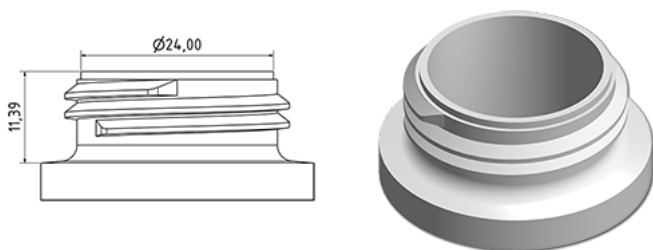

750 ml ergonomische fles natureel

Algemene informatie

Bestelnummer : S01490000V04N0033040
Capaciteit : 750 ml
Gewicht : 40.000 gr
Kleur : C000 (Nat.)
Materiaal : M90 (MAT. HDPE SABIC B.5421)

Media

Neck : G033 (Lage ring hals din 28)

Specificatie : N0

Zonder peilijn, zonder tastteken

Standaard verpakking : V04

100 stuks per doos / 2000 stuks per pallet
- stuks los in de dozen
- 20 Dozen C13
- 1 palet 100 X 120
X : 49,6 cm - Y : 58 cm - Z : 51,5 cm