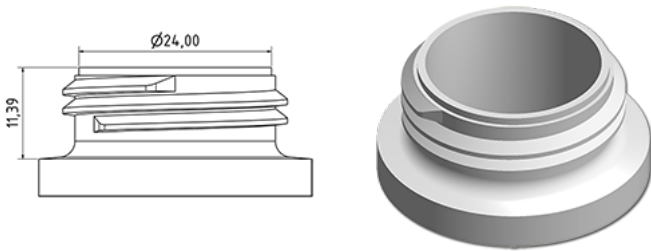

750 ml ergonomische fles natureel

**Algemene informatie**

**Bestelnummer : S01490000V04N0033040**  
Capaciteit : 750 ml  
Gewicht : 40.000 gr  
Kleur : C000 (Nat.)  
Materiaal : M90 (MAT. HDPE SABIC B.5421)

**Media**

**Neck : G033 (Lage ring hals din 28)**

**Specificatie : N0**

Zonder peillijn, zonder tastteken

**Standaard verpakking : V04**

100 stuks per doos / 2000 stuks per pallet  
- stuks los in de dozen  
- 20 Dozen C13  
- 1 palet 100 X 120  
X : 49,6 cm - Y : 58 cm - Z : 51,5 cm