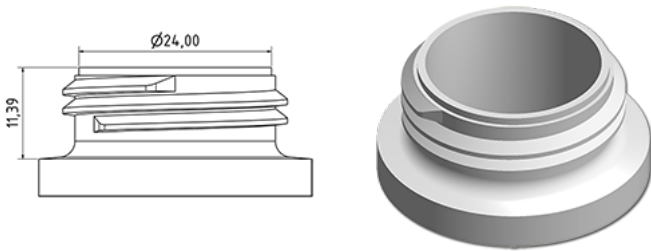

750 ml ergonomische fles natureel

**Algemene informatie**

**Bestelnummer :** S01490000V04N0033040  
Capaciteit : 750 ml  
Gewicht : 40.000 gr  
Kleur : C000 (Nat.)  
Materiaal : M90 (MAT. HDPE SABIC B.5421)

**Media**

**Neck : G033 (Lage ring hals din 28)**

**Specificatie : N0**

Zonder peillijn, zonder tastteken

**Standaard verpakking : V04**

100 stuks per doos / 2000 stuks per pallet  
- stuks los in de dozen  
- 20 Dozen C13  
- 1 palet 100 X 120  
X : 49,6 cm - Y : 58 cm - Z : 51,5 cm