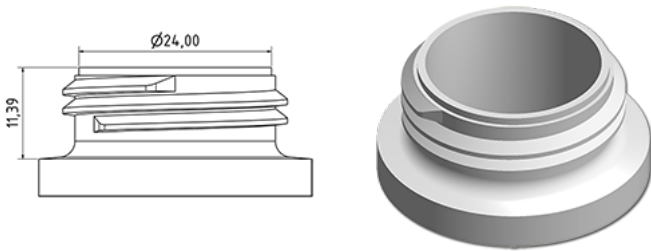

750 ml ergonomische Flasche naturf.

**Allgemeine Informationen**

**Bestellnummer : S01490000V04N0033040**  
Kapazität : 750 ml  
Gewicht : 40.000 gr  
Farbe : C000 (Nat.)  
Material : M90 (MAT. HDPE SABIC B.5421)

**Media**

**Hals : G033 (Tiefe Ring Hals din 28)**

**Specification : N0**

Ohne Sichtlinie, ohne Tastsigel

**Standard Verpackung : V04**

100 Stück pro Karton / 2000 Stück pro Palette  
- Lose Stücke in den Kisten  
- 20 Kisten C13  
- 1 Palette 100 X 120  
X : 49,6 cm - Y : 58 cm - Z : 51,5 cm