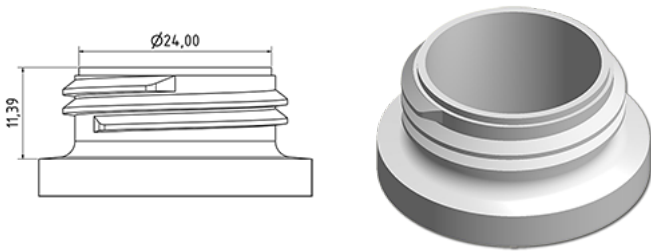

750 ml ergonomische Flasche naturf.

Allgemeine Informationen

Bestellnummer : S01490000V04N0033040
Kapazität : 750 ml
Gewicht : 40.000 gr
Farbe : C000 (Nat.)
Material : M90 (MAT. HDPE SABIC B.5421)

Media

Hals : G033 (Tiefe Ring Hals din 28)

Specification : N0

Ohne Sichtlinie, ohne Tastsigel

Standard Verpackung : V04

100 Stück pro Karton / 2000 Stück pro Palette
- Lose Stücke in den Kisten
- 20 Kisten C13
- 1 Palette 100 X 120
X : 49,6 cm - Y : 58 cm - Z : 51,5 cm