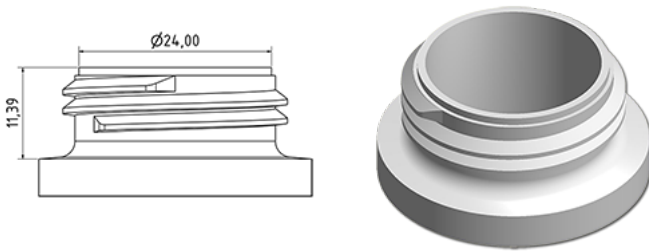

750 ml ergonomische Flasche naturf.

Allgemeine Informationen

Bestellnummer : S01490000V04N0033040
Kapazität : 750 ml
Gewicht : 40.000 gr
Farbe : C000 (Nat.)
Material : M90 (MAT. HDPE SABIC B.5421)

Media

Hals : G033 (Tiefe Ring Hals din 28)

Specification : N0

Ohne Sichtlinie, ohne Tastsigel

Standard Verpackung : V04

100 Stück pro Karton / 2000 Stück pro Palette
- Lose Stücke in den Kisten
- 20 Kisten C13
- 1 Palette 100 X 120
X : 49,6 cm - Y : 58 cm - Z : 51,5 cm