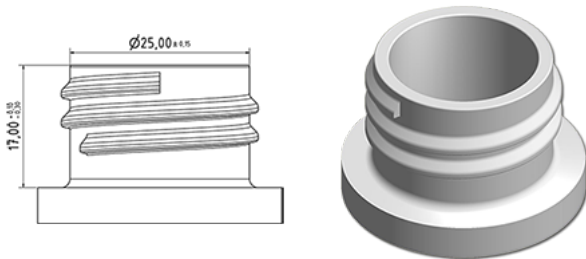

750 ml ergonomische fles natureel

Algemene informatie

Bestelnummer : S01490000V01N0103040
Capaciteit : 750 ml
Gewicht : 40.000 gr
Kleur : C000 (Nat.)
Materiaal : M90 (MAT. HDPE SABIC B.5421)

Media

Neck : G103 (Hoge ring hals 28/410)

Specificatie : N0

Zonder peillijn, zonder tastteken

Standaard verpakking : V01

100 stuks per doos / 1600 stuks per pallet
- stuks opgeruimd in de dozen
- 16 Dozen C13
- 1 palet 100 X 120
X : 49,6 cm - Y : 58 cm - Z : 51,5 cm