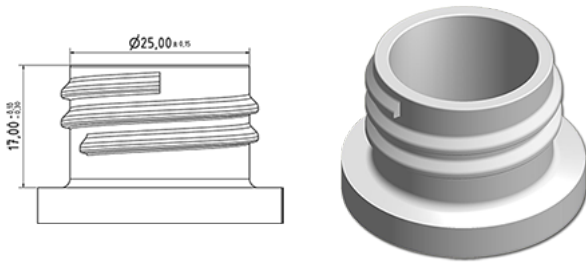

750 ml ergonomische fles natureel

**Algemene informatie**

**Bestelnummer :** S01490000V01N0103040  
Capaciteit : 750 ml  
Gewicht : 40.000 gr  
Kleur : C000 (Nat.)  
Materiaal : M90 (MAT. HDPE SABIC B.5421)

**Media**

**Neck : G103 (Hoge ring hals 28/410)**

**Specificatie : N0**

Zonder peillijn, zonder tastteken

**Standaard verpakking : V01**

100 stuks per doos / 1600 stuks per pallet  
- stuks opgeruimd in de dozen  
- 16 Dozen C13  
- 1 palet 100 X 120  
X : 49,6 cm - Y : 58 cm - Z : 51,5 cm