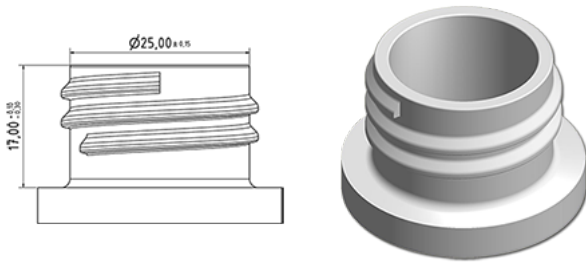

750 ml ergonomische Flasche naturf.

Allgemeine Informationen

Bestellnummer : S01490000V01N0103040
Kapazität : 750 ml
Gewicht : 40.000 gr
Farbe : C000 (Nat.)
Material : M90 (MAT. HDPE SABIC B.5421)

Media

Hals : G103 (Hohe Ring Hals 28/410)

Specification : N0

Ohne Sichtlinie, ohne Tastsigel

Standard Verpackung : V01

100 Stück pro Karton / 1600 Stück pro Palette
- Stücke geordnet in den Kisten
- 16 Kisten C13
- 1 Palette 100 X 120
X : 49,6 cm - Y : 58 cm - Z : 51,5 cm