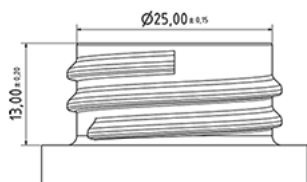

750 ml ergonomische fles natureel

Algemene informatie

Bestelnummer : S01490000V01N0035040
Capaciteit : 750 ml
Gewicht : 40.000 gr
Kleur : C000 (Nat.)
Materiaal : M90 (MAT. HDPE SABIC B.5421)

Media

Neck : G035 (lage ring hals 28/400 ronde schroefdraad)

Specificatie : N0

Zonder peilijn, zonder tastteken

Standaard verpakking : V01

100 stuks per doos / 1600 stuks per pallet
- stuks opgeruimd in de dozen
- 16 Dozen C13
- 1 palet 100 X 120
X : 49,6 cm - Y : 58 cm - Z : 51,5 cm