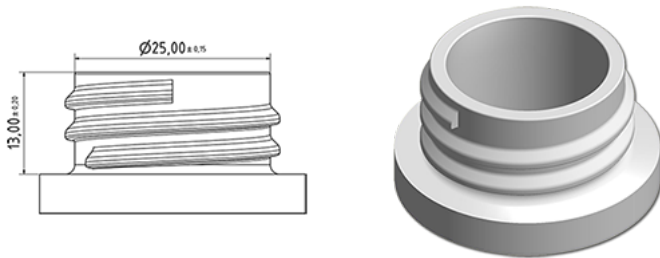

750 ml ergonomische fles natureel

**Algemene informatie**

**Bestelnummer : S01490000V01N0035040**  
Capaciteit : 750 ml  
Gewicht : 40.000 gr  
Kleur : C000 (Nat.)  
Materiaal : M90 (MAT. HDPE SABIC B.5421)

**Media**

**Neck : G035 (lage ring hals 28/400 ronde schroefdraad)**

**Specificatie : N0**

Zonder peilijn, zonder tastteken

**Standaard verpakking : V01**

100 stuks per doos / 1600 stuks per pallet  
- stuks opgeruimd in de dozen  
- 16 Dozen C13  
- 1 palet 100 X 120  
X : 49,6 cm - Y : 58 cm - Z : 51,5 cm