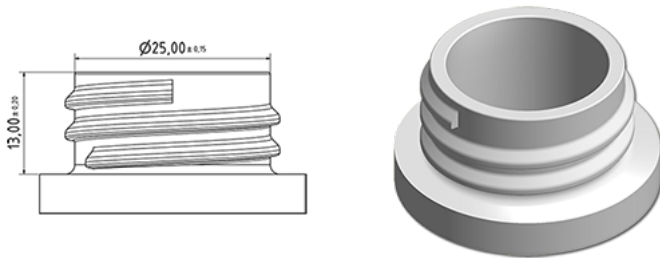

750 ml ergonomische Flasche naturf.

Allgemeine Informationen

Bestellnummer : S01490000V01N0035040

Kapazität : 750 ml

Gewicht : 40.000 gr

Farbe : C000 (Nat.)

Material : M90 (MAT. HDPE SABIC B.5421)

Media

Hals : G035 (Tiefe Ring Hals 28/400 runde Schraubgewinde)

Specification : N0

Ohne Sichtlinie, ohne Tastsigel

Standard Verpackung : V01

100 Stück pro Karton / 1600 Stück pro Palette

- Stücke geordnet in den Kisten
- 16 Kisten C13
- 1 Palette 100 X 120

X : 49,6 cm - Y : 58 cm - Z : 51,5 cm