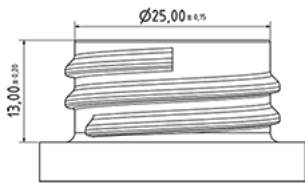

750 ml ergonomische Flasche naturf.

Allgemeine Informationen

Bestellnummer : S01490000V01N0035040
Kapazität : 750 ml
Gewicht : 40.000 gr
Farbe : C000 (Nat.)
Material : M90 (MAT. HDPE SABIC B.5421)

Media

Hals : G035 (Tiefe Ring Hals 28/400 runde Schraubgewinde)

Specification : N0

Ohne Sichtlinie, ohne Tastsigel

Standard Verpackung : V01

100 Stück pro Karton / 1600 Stück pro Palette
- Stücke geordnet in den Kisten
- 16 Kisten C13
- 1 Palette 100 X 120
X : 49,6 cm - Y : 58 cm - Z : 51,5 cm