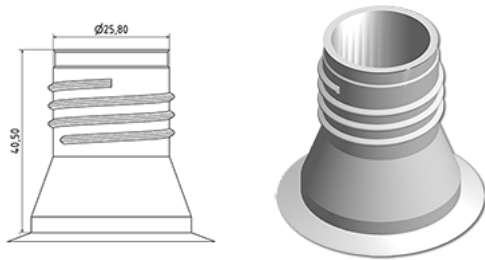

1000 ml detergent fles met handvat

**Algemene informatie**

**Bestelnummer : S01190000A01N0006060**  
Capaciteit : 1000 ml  
Gewicht : 60.000 gr  
Kleur : C000 (Nat.)  
Materiaal : M90 (MAT. HDPE SABIC B.5421)

**Media**

**Neck : G006 (1l en 2l detergent met handvat)**

**Specificatie : N0**

Zonder peilijn, zonder tasteken

**Standaard verpakking : A01**

72 stuks per doos / 1152 stuks per pallet  
- stuks opgeruimd in de dozen  
- 16 Dozen C13  
- 1 palet 100 X 120  
X : 49,6 cm - Y : 58 cm - Z : 51,5 cm