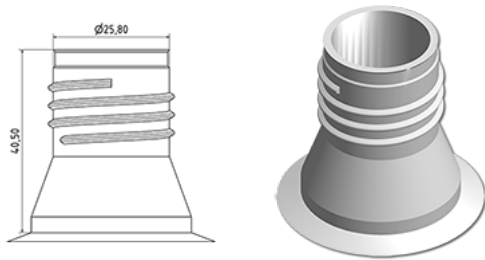

1000 ml Detergent Flasche mit Griff

**Allgemeine Informationen**

Bestellnummer : S01190000A01N0006060

Kapazität : 1000 ml

Gewicht : 60.000 gr

Farbe : C000 (Nat.)

Material : M90 (MAT. HDPE SABIC B.5421)

**Media**

**Hals : G006 (1l und 2l Detergent mit Griff)**

**Specification : N0**

Ohne Sichtlinie, ohne Tastsigel

**Standard Verpackung : A01**

72 Stück pro Karton / 1152 Stück pro Palette

- Stücke geordnet in den Kisten
- 16 Kisten C13
- 1 Palette 100 X 120

X : 49,6 cm - Y : 58 cm - Z : 51,5 cm