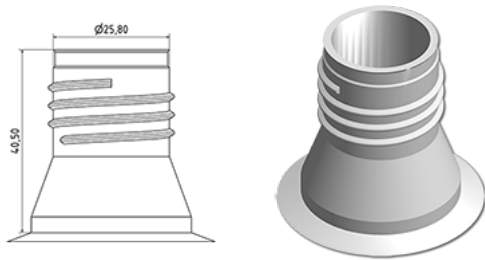

1000 ml Detergent Flasche mit Griff

Allgemeine Informationen

Bestellnummer : S01190000A01N0006060

Kapazität : 1000 ml

Gewicht : 60.000 gr

Farbe : C000 (Nat.)

Material : M90 (MAT. HDPE SABIC B.5421)

Media

Hals : G006 (1l und 2l Detergent mit Griff)

Specification : N0

Ohne Sichtlinie, ohne Tastsigel

Standard Verpackung : A01

72 Stück pro Karton / 1152 Stück pro Palette

- Stücke geordnet in den Kisten
- 16 Kisten C13
- 1 Palette 100 X 120

X : 49,6 cm - Y : 58 cm - Z : 51,5 cm