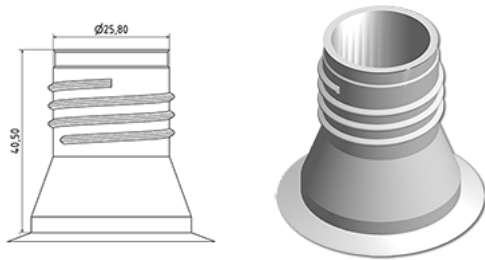

1000 ml Detergent Flasche mit Griff

Allgemeine Informationen

Bestellnummer : S01122000A01N0006060
Kapazität : 1000 ml
Gewicht : 60.000 gr
Farbe : C000 (Nat.)
Material : M22 (MAT.PP DOW R7050-02N (R338-02N))

Media

Hals : G006 (1l und 2l Detergent mit Griff)

Specification : N0

Ohne Sichtlinie, ohne Tastsigel

Standard Verpackung : A01

72 Stück pro Karton / 1152 Stück pro Palette
- Stücke geordnet in den Kisten
- 16 Kisten C13
- 1 Palette 100 X 120
X : 49,6 cm - Y : 58 cm - Z : 51,5 cm