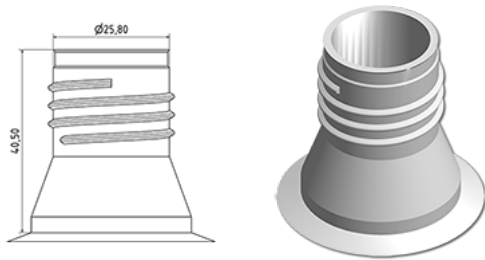

1000 ml Detergent Flasche mit Griff

Allgemeine Informationen

Bestellnummer : S01122000A01N0006060

Kapazität : 1000 ml

Gewicht : 60.000 gr

Farbe : C000 (Nat.)

Material : M22 (MAT.PP DOW R7050-02N (R338-02N))

Media

Hals : G006 (1l und 2l Detergent mit Griff)

Specification : N0

Ohne Sichtlinie, ohne Tastsigel

Standard Verpackung : A01

72 Stück pro Karton / 1152 Stück pro Palette

- Stücke geordnet in den Kisten
- 16 Kisten C13
- 1 Palette 100 X 120

X : 49,6 cm - Y : 58 cm - Z : 51,5 cm