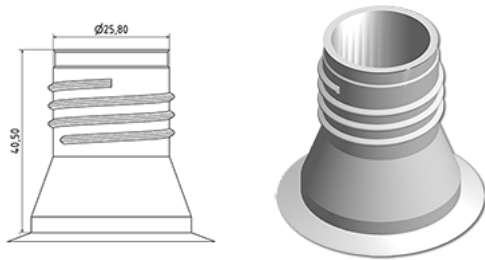

1000 ml Detergent Flasche mit Griff

**Allgemeine Informationen**

**Bestellnummer :** S01122000A01N0006060  
Kapazität : 1000 ml  
Gewicht : 60.000 gr  
Farbe : C000 (Nat.)  
Material : M22 (MAT.PP DOW R7050-02N (R338-02N))

**Media**

**Hals : G006 (1l und 2l Detergent mit Griff)**

**Specification : N0**

Ohne Sichtlinie, ohne Tastsigel

**Standard Verpackung : A01**

72 Stück pro Karton / 1152 Stück pro Palette  
- Stücke geordnet in den Kisten  
- 16 Kisten C13  
- 1 Palette 100 X 120  
X : 49,6 cm - Y : 58 cm - Z : 51,5 cm