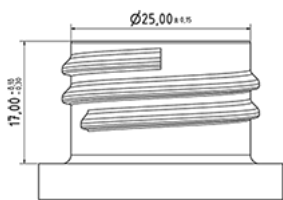

Flacon FLEXY 1000 ml

Données générales

Référence pour commande : S00890069A20N2102050

Capacité : 1000 ml

Poids : 50.000 gr

Couleur : C069 (Blanc)

Matière : M90 (Matiere PEHD SABIC B.5421)

Dimensions : 83 x 244 mm (D x H)

Media

Goulot : G102 (Bague haute goulot 28/410)

Spécification : N2

Sans ligne de niveau, avec sigle tactile

Emballage standard : A20

704 pc par carton / 704 pc par palette

- Pieces rangees dans les fonds cloches
- 1 fond cloche en couvercle
- 4 lits de fond cloche
- 1 palette intercalaire 100 x 120
- 1 fond cloche en couvercle
- 4 lits de fond cloche
- 1 palette 100 x 120

X : 120 cm - Y 97 cm