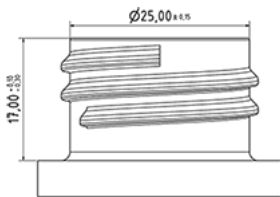

1000 ml FLEXY fles

Algemene informatie

Bestelnummer : S00890069A06N2102050
Capaciteit : 1000 ml
Gewicht : 50.000 gr
Kleur : C069 (Wit)
Materiaal : M90 (MAT. HDPE SABIC B.5421)
Afmeting : 83 x 244 mm (D x H)

Media

Neck : G102 (Hoge ring hals 28/410)

Specificatie : N2

Zonder peillijn, met tastteken

Standaard verpakking : A06

92 stuks per doos / 1840 stuks per pallet
- stuks opgeruimd in de dozen
- 20 Dozen C13
- 1 palet 100 X 120

X : 49,6 cm - Y : 58 cm - Z : 51,5 cm