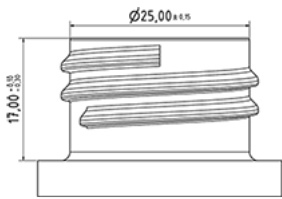

1000 ml FLEXY fles

Algemene informatie

Bestelnummer : S00890069A06N2102050
Capaciteit : 1000 ml
Gewicht : 50.000 gr
Kleur : C069 (Wit)
Materiaal : M90 (MAT. HDPE SABIC B.5421)
Afmeting : 83 x 244 mm (D x H)

Media

Neck : G102 (Hoge ring hals 28/410)

Specificatie : N2

Zonder peillijn, met tastteken

Standaard verpakking : A06

92 stuks per doos / 1840 stuks per pallet
- stuks opgeruimd in de dozen
- 20 Dozen C13
- 1 palet 100 X 120

X : 49,6 cm - Y : 58 cm - Z : 51,5 cm