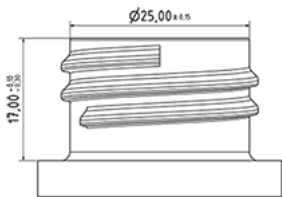

1000 ml FLEXY fles

Algemene informatie

Bestelnummer : S00890069A06N2102050
Capaciteit : 1000 ml
Gewicht : 50.000 gr
Kleur : C069 (Wit)
Materiaal : M90 (MAT. HDPE SABIC B.5421)
Afmeting : 83 x 244 mm (D x H)

Media

Neck : G102 (Hoge ring hals 28/410)

Specificatie : N2

Zonder peillijn, met tastteken

Standaard verpakking : A06

92 stuks per doos / 1840 stuks per pallet
- stuks opgeruimd in de dozen
- 20 Dozen C13
- 1 palet 100 X 120

X : 49,6 cm - Y : 58 cm - Z : 51,5 cm