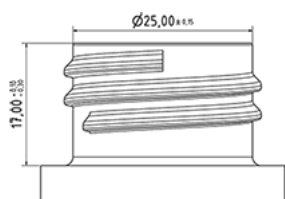

Flacon FLEXY 1000 ml

Données générales

Référence pour commande : S00890069A06N2102050

Capacité : 1000 ml

Poids : 50.000 gr

Couleur : C069 (Blanc)

Matière : M90 (Matiere PEHD SABIC B.5421)

Dimensions : 83 x 244 mm (D x H)

Media

Goulot : G102 (Bague haute goulot 28/410)

Spécification : N2

Sans ligne de niveau, avec sigle tactile

Emballage standard : A06

92 pc par carton / 1840 pc par palette

- Pieces rangees dans les cartons
- 20 cartons C13
- 1 palette 100 x 120

X : 49,6 cm - Y : 58 cm - Z : 51,5 cm