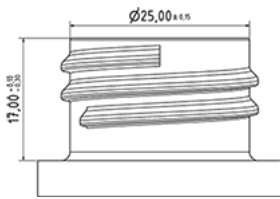

Flacon FLEXY 1000 ml

Données générales

Référence pour commande : S00890069A06N2102050

Capacité : 1000 ml

Poids : 50.000 gr

Couleur : C069 (Blanc)

Matière : M90 (Matiere PEHD SABIC B.5421)

Dimensions : 83 x 244 mm (D x H)

Media

Goulot : G102 (Bague haute goulot 28/410)

Spécification : N2

Sans ligne de niveau, avec sigle tactile

Emballage standard : A06

92 pc par carton / 1840 pc par palette

- Pieces rangees dans les cartons
- 20 cartons C13
- 1 palette 100 x 120

X : 49,6 cm - Y : 58 cm - Z : 51,5 cm