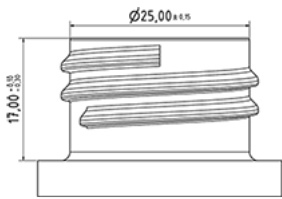

1000 ml FLEXY fles

Algemene informatie

Bestelnummer : S00890069A01N2102070
Capaciteit : 1000 ml
Gewicht : 70.000 gr
Kleur : C069 (Wit)
Materiaal : M90 (MAT. HDPE SABIC B.5421)
Afmeting : 83 x 244 mm (D x H)

Media

Neck : G102 (Hoge ring hals 28/410)

Specificatie : N2

Zonder peillijn, met tastteken

Standaard verpakking : A01

- 92 stuks per doos / 1472 stuks per pallet
- stuks opgeruimd in de dozen
 - 16 Dozen C13
 - 1 palet 100 X 120

X : 49,6 cm - Y : 58 cm - Z : 51,5 cm