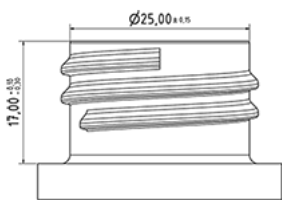

1000 ml FLEXY fles

Algemene informatie

Bestelnummer : S00890069A01N2102070
Capaciteit : 1000 ml
Gewicht : 70.000 gr
Kleur : C069 (Wit)
Materiaal : M90 (MAT. HDPE SABIC B.5421)
Afmeting : 83 x 244 mm (D x H)

Media

Neck : G102 (Hoge ring hals 28/410)

Specificatie : N2

Zonder peillijn, met tastteken

Standaard verpakking : A01

- 92 stuks per doos / 1472 stuks per pallet
- stuks opgeruimd in de dozen
 - 16 Dozen C13
 - 1 palet 100 X 120

X : 49,6 cm - Y : 58 cm - Z : 51,5 cm