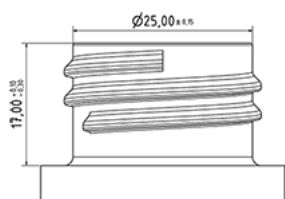

Flacon FLEXY 1000 ml

Données générales

Référence pour commande : S00890069A01N2102070

Capacité : 1000 ml

Poids : 70.000 gr

Couleur : C069 (Blanc)

Matière : M90 (Matiere PEHD SABIC B.5421)

Dimensions : 83 x 244 mm (D x H)

Media

Goulot : G102 (Bague haute goulot 28/410)

Spécification : N2

Sans ligne de niveau, avec sigle tactile

Emballage standard : A01

92 pc par carton / 1472 pc par palette

- Pièces rangées dans les cartons

- 16 cartons C13

- 1 palette 100 x 120

X : 49,6 cm - Y : 58 cm - Z : 51,5 cm