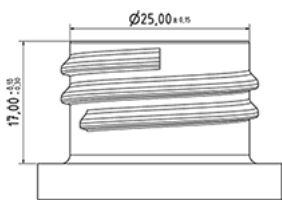

Flacon FLEXY 1000 ml

Données générales

Référence pour commande : S00890069A01N2102070

Capacité : 1000 ml

Poids : 70.000 gr

Couleur : C069 (Blanc)

Matière : M90 (Matiere PEHD SABIC B.5421)

Dimensions : 83 x 244 mm (D x H)

Media

Goulot : G102 (Bague haute goulot 28/410)

Spécification : N2

Sans ligne de niveau, avec sigle tactile

Emballage standard : A01

92 pc par carton / 1472 pc par palette

- Pieces rangees dans les cartons
- 16 cartons C13
- 1 palette 100 x 120

X : 49,6 cm - Y : 58 cm - Z : 51,5 cm