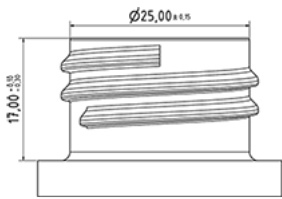

1000 ml FLEXY fles

Algemene informatie

Bestelnummer : S00890069A01N2102050
Capaciteit : 1000 ml
Gewicht : 50.000 gr
Kleur : C069 (Wit)
Materiaal : M90 (MAT. HDPE SABIC B.5421)
Afmeting : 83 x 244 mm (D x H)

Media

Neck : G102 (Hoge ring hals 28/410)

Specificatie : N2

Zonder peillijn, met tastteken

Standaard verpakking : A01

- 92 stuks per doos / 1472 stuks per pallet
- stuks opgeruimd in de dozen
 - 16 Dozen C13
 - 1 palet 100 X 120

X : 49,6 cm - Y : 58 cm - Z : 51,5 cm