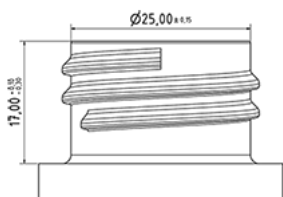

1000 ml FLEXY fles

**Algemene informatie**

**Bestelnummer : S00890069A01N2102050**

Capaciteit : 1000 ml

Gewicht : 50.000 gr

Kleur : C069 (Wit)

Materiaal : M90 (MAT. HDPE SABIC B.5421)

Afmeting : 83 x 244 mm (D x H)

**Media**

**Neck : G102 (Hoge ring hals 28/410)**

**Specificatie : N2**

Zonder peillijn, met tastteken

**Standaard verpakking : A01**

92 stuks per doos / 1472 stuks per pallet

- stuks opgeruimd in de dozen

- 16 Dozen C13

- 1 palet 100 X 120

X : 49,6 cm - Y : 58 cm - Z : 51,5 cm