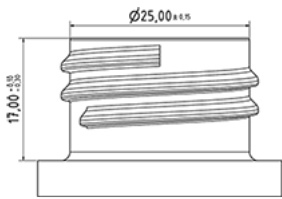

1000 ml FLEXY fles

**Algemene informatie**

**Bestelnummer : S00890069A01N2102050**  
Capaciteit : 1000 ml  
Gewicht : 50.000 gr  
Kleur : C069 (Wit)  
Materiaal : M90 (MAT. HDPE SABIC B.5421)  
Afmeting : 83 x 244 mm (D x H)

**Media**

**Neck : G102 (Hoge ring hals 28/410)**

**Specificatie : N2**

Zonder peillijn, met tastteken

**Standaard verpakking : A01**

- 92 stuks per doos / 1472 stuks per pallet
- stuks opgeruimd in de dozen
  - 16 Dozen C13
  - 1 palet 100 X 120

X : 49,6 cm - Y : 58 cm - Z : 51,5 cm