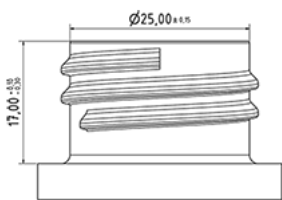

Flacon FLEXY 1000 ml

Données générales

Référence pour commande : S00890069A01N2102050

Capacité : 1000 ml

Poids : 50.000 gr

Couleur : C069 (Blanc)

Matière : M90 (Matiere PEHD SABIC B.5421)

Dimensions : 83 x 244 mm (D x H)

Media

Goulot : G102 (Bague haute goulot 28/410)

Spécification : N2

Sans ligne de niveau, avec sigle tactile

Emballage standard : A01

92 pc par carton / 1472 pc par palette

- Pièces rangées dans les cartons
- 16 cartons C13
- 1 palette 100 x 120

X : 49,6 cm - Y : 58 cm - Z : 51,5 cm