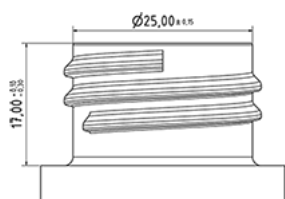

Flacon FLEXY 1000 ml

**Données générales**

Référence pour commande : S00890069A01N2102050

Capacité : 1000 ml

Poids : 50.000 gr

Couleur : C069 (Blanc)

Matière : M90 (Matiere PEHD SABIC B.5421)

Dimensions : 83 x 244 mm (D x H)

**Media**

**Goulot : G102 (Bague haute goulot 28/410)**

**Spécification : N2**

Sans ligne de niveau, avec sigle tactile

**Emballage standard : A01**

92 pc par carton / 1472 pc par palette

- Pieces rangees dans les cartons
- 16 cartons C13
- 1 palette 100 x 120

X : 49,6 cm - Y : 58 cm - Z : 51,5 cm