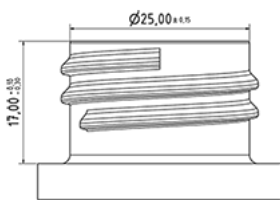

1000 ml FLEXY fles

Algemene informatie

Bestelnummer : S00890000A21N2102050
Capaciteit : 1000 ml
Gewicht : 50.000 gr
Kleur : C000 (Nat.)
Materiaal : M90 (MAT. HDPE SABIC B.5421)
Afmeting : 83 x 244 mm (D x H)

Media

Neck : G102 (Hoge ring hals 28/410)

Specificatie : N2

Zonder peillijn, met tasteken

Standaard verpakking : A21

- 1584 stuks per doos / 1584 stuks per pallet
- stuks opgeruimd op de "dekselkarton"
 - 1 "Dekselkarton"
 - 5 Lagen
 - 1 tussenpalet 100 X 120
 - 1 "Dekselkarton"
 - 4 Lagen
 - 1 palet 100 X 120

X : 120 cm - Y : 97 cm