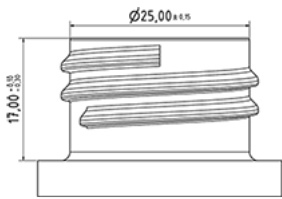

1000 ml FLEXY fles

Algemene informatie

Bestelnummer : S00890000A21N2102050
Capaciteit : 1000 ml
Gewicht : 50.000 gr
Kleur : C000 (Nat.)
Materiaal : M90 (MAT. HDPE SABIC B.5421)
Afmeting : 83 x 244 mm (D x H)

Media

Neck : G102 (Hoge ring hals 28/410)

Specificatie : N2

Zonder peillijn, met tastteken

Standaard verpakking : A21

- 1584 stuks per doos / 1584 stuks per pallet
- stuks opgeruimd op de "dekselkarton"
 - 1 "Dekselkarton"
 - 5 Lagen
 - 1 tussenpalet 100 X 120
 - 1 "Dekselkarton"
 - 4 Lagen
 - 1 palet 100 X 120

X : 120 cm - Y : 97 cm