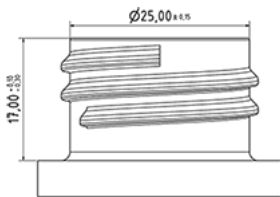

1000 ml FLEXY fles

**Algemene informatie**

**Bestelnummer : S00890000A21N2102050**  
Capaciteit : 1000 ml  
Gewicht : 50.000 gr  
Kleur : C000 (Nat.)  
Materiaal : M90 (MAT. HDPE SABIC B.5421)  
Afmeting : 83 x 244 mm (D x H)

**Media**

**Neck : G102 (Hoge ring hals 28/410)**

**Specificatie : N2**

Zonder peillijn, met tastteken

**Standaard verpakking : A21**

- 1584 stuks per doos / 1584 stuks per pallet
- stuks opgeruimd op de "dekselkarton"
  - 1 "Dekselkarton"
  - 5 Lagen
  - 1 tussenpalet 100 X 120
  - 1 "Dekselkarton"
  - 4 Lagen
  - 1 palet 100 X 120

X : 120 cm - Y : 97 cm