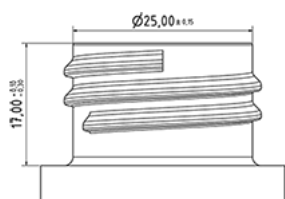

Flacon FLEXY 1000 ml

Données générales

Référence pour commande : S00890000A21N2102050

Capacité : 1000 ml

Poids : 50.000 gr

Couleur : C000 (Nat.)

Matière : M90 (Matiere PEHD SABIC B.5421)

Dimensions : 83 x 244 mm (D x H)

Media

Goulot : G102 (Bague haute goulot 28/410)

Spécification : N2

Sans ligne de niveau, avec sigle tactile

Emballage standard : A21

1584 pc par carton / 1584 pc par palette

- Pieces rangees dans les fonds cloches
- 1 fond cloche en couvercle
- 5 lits de fond cloche
- 1 palette intercalaire 100 x 120
- 1 fond cloche en couvercle
- 4 lits de fond cloche
- 1 palette 100 x 120

X : 120 cm - Y : 97 cm