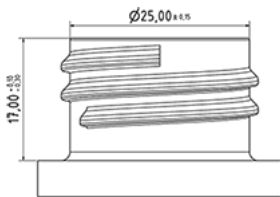

1000 ml FLEXY fles

Algemene informatie

Bestelnummer : S00890000A20N2102050
Capaciteit : 1000 ml
Gewicht : 50.000 gr
Kleur : C000 (Nat.)
Materiaal : M90 (MAT. HDPE SABIC B.5421)
Afmeting : 83 x 244 mm (D x H)

Media

Neck : G102 (Hoge ring hals 28/410)

Specificatie : N2

Zonder peillijn, met tastteken

Standaard verpakking : A20

- 704 stuks per doos / 704 stuks per pallet
- stuks opgeruimd op de "dekselkarton"
 - 1 "Dekselkarton"
 - 4 Lagen
 - 1 tussenpalet 100 X 120
 - 1 "Dekselkarton"
 - 4 Lagen
 - 1 palet 100 X 120

X : 120 cm - Y : 97 cm