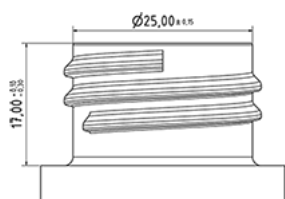

Flacon FLEXY 1000 ml

Données générales

Référence pour commande : S00890000A20N2102050

Capacité : 1000 ml

Poids : 50.000 gr

Couleur : C000 (Nat.)

Matière : M90 (Matiere PEHD SABIC B.5421)

Dimensions : 83 x 244 mm (D x H)

Media

Goulot : G102 (Bague haute goulot 28/410)

Spécification : N2

Sans ligne de niveau, avec sigle tactile

Emballage standard : A20

704 pc par carton / 704 pc par palette

- Pieces rangees dans les fonds cloches
- 1 fond cloche en couvercle
- 4 lits de fond cloche
- 1 palette intercalaire 100 x 120
- 1 fond cloche en couvercle
- 4 lits de fond cloche
- 1 palette 100 x 120

X : 120 cm - Y : 97 cm