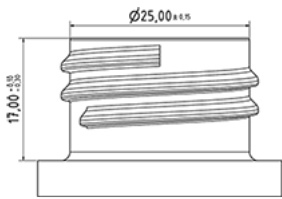

1000 ml FLEXY fles

**Algemene informatie**

**Bestelnummer : S00890000A01N2102050**  
Capaciteit : 1000 ml  
Gewicht : 50.000 gr  
Kleur : C000 (Nat.)  
Materiaal : M90 (MAT. HDPE SABIC B.5421)  
Afmeting : 83 x 244 mm (D x H)

**Media**

**Neck : G102 (Hoge ring hals 28/410)**

**Specificatie : N2**

Zonder peillijn, met tastteken

**Standaard verpakking : A01**

- 92 stuks per doos / 1472 stuks per pallet
- stuks opgeruimd in de dozen
  - 16 Dozen C13
  - 1 palet 100 X 120

X : 49,6 cm - Y : 58 cm - Z : 51,5 cm