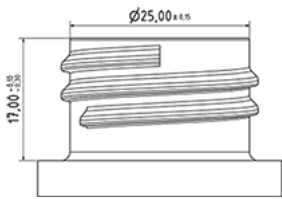

1000 ml FLEXY fles

Algemene informatie

Bestelnummer : S00890000A01N2102050
Capaciteit : 1000 ml
Gewicht : 50.000 gr
Kleur : C000 (Nat.)
Materiaal : M90 (MAT. HDPE SABIC B.5421)
Afmeting : 83 x 244 mm (D x H)

Media

Neck : G102 (Hoge ring hals 28/410)

Specificatie : N2

Zonder peillijn, met tastteken

Standaard verpakking : A01

92 stuks per doos / 1472 stuks per pallet
- stuks opgeruimd in de dozen
- 16 Dozen C13
- 1 palet 100 X 120

X : 49,6 cm - Y : 58 cm - Z : 51,5 cm