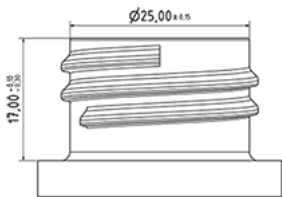

1000 ml FLEXY fles

**Algemene informatie**

**Bestelnummer : S00890000A01N2102050**  
Capaciteit : 1000 ml  
Gewicht : 50.000 gr  
Kleur : C000 (Nat.)  
Materiaal : M90 (MAT. HDPE SABIC B.5421)  
Afmeting : 83 x 244 mm (D x H)

**Media**

**Neck : G102 (Hoge ring hals 28/410)**

**Specificatie : N2**

Zonder peillijn, met tastteken

**Standaard verpakking : A01**

- 92 stuks per doos / 1472 stuks per pallet
- stuks opgeruimd in de dozen
  - 16 Dozen C13
  - 1 palet 100 X 120

X : 49,6 cm - Y : 58 cm - Z : 51,5 cm