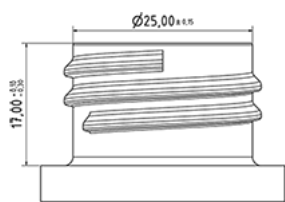

Flacon FLEXY 1000 ml

Données générales

Référence pour commande : S00890000A01N2102050

Capacité : 1000 ml

Poids : 50.000 gr

Couleur : C000 (Nat.)

Matière : M90 (Matiere PEHD SABIC B.5421)

Dimensions : 83 x 244 mm (D x H)

Media

Goulot : G102 (Bague haute goulot 28/410)

Spécification : N2

Sans ligne de niveau, avec sigle tactile

Emballage standard : A01

92 pc par carton / 1472 pc par palette

- Pieces rangees dans les cartons
- 16 cartons C13
- 1 palette 100 x 120

X : 49,6 cm - Y : 58 cm - Z : 51,5 cm