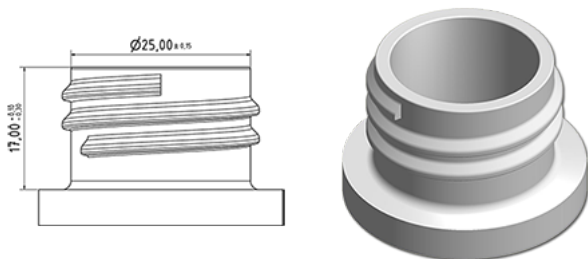

Flacon FLEXY 1000 ml

Données générales

Référence pour commande : S00890000A01N2102050

Capacité : 1000 ml

Poids : 50.000 gr

Couleur : C000 (Nat.)

Matière : M90 (Matiere PEHD SABIC B.5421)

Dimensions : 83 x 244 mm (D x H)

Media

Goulot : G102 (Bague haute goulot 28/410)

Spécification : N2

Sans ligne de niveau, avec sigle tactile

Emballage standard : A01

92 pc par carton / 1472 pc par palette

- Pièces rangées dans les cartons

- 16 cartons C13

- 1 palette 100 x 120

X : 49,6 cm - Y : 58 cm - Z : 51,5 cm