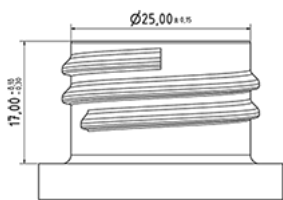

Flacon FLEXY 1000 ml

Données générales

Référence pour commande : S00890000A01N2102050

Capacité : 1000 ml

Poids : 50.000 gr

Couleur : C000 (Nat.)

Matière : M90 (Matiere PEHD SABIC B.5421)

Dimensions : 83 x 244 mm (D x H)

Media

Goulot : G102 (Bague haute goulot 28/410)

Spécification : N2

Sans ligne de niveau, avec sigle tactile

Emballage standard : A01

92 pc par carton / 1472 pc par palette

- Pieces rangees dans les cartons
- 16 cartons C13
- 1 palette 100 x 120

X : 49,6 cm - Y : 58 cm - Z : 51,5 cm