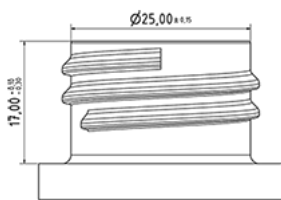

1000 ml FLEXY Flasche

Allgemeine Informationen

Bestellnummer : S00890000A01N2102050

Kapazität : 1000 ml

Gewicht : 50.000 gr

Farbe : C000 (Nat.)

Material : M90 (MAT. HDPE SABIC B.5421)

Abmessungen : 83 x 244 mm (D x H)

Media

Hals : G102 (Hohe Ring Hals 28/410)

Specification : N2

Ohne Sichtlinie, mit Tastsigel

Standard Verpackung : A01

92 Stück pro Karton / 1472 Stück pro Palette

- Stücke geordnet in den Kisten
- 16 Kisten C13
- 1 Palette 100 X 120

X : 49,6 cm - Y : 58 cm - Z : 51,5 cm