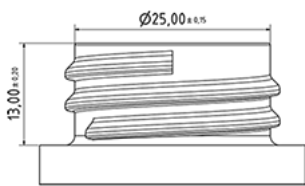

1000 ml FLEXY fles

Algemene informatie

Bestelnummer : S00890000A01N0035050

Capaciteit : 1000 ml

Gewicht : 50.000 gr

Kleur : C000 (Nat.)

Materiaal : M90 (MAT. HDPE SABIC B.5421)

Afmeting : 83 x 244 mm (D x H)

Media

Neck : G035 (lage ring hals 28/400 ronde schroefdraad)

Specificatie : N0

Zonder peillijn, zonder tastteken

Standaard verpakking : A01

92 stuks per doos / 1472 stuks per pallet

- stuks opgeruimd in de dozen
- 16 Dozen C13
- 1 palet 100 X 120

X : 49,6 cm - Y : 58 cm - Z : 51,5 cm