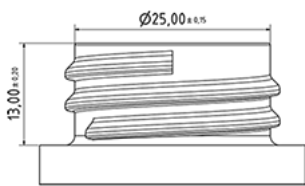

1000 ml FLEXY fles

**Algemene informatie**

**Bestelnummer : S00890000A01N0035050**

Capaciteit : 1000 ml

Gewicht : 50.000 gr

Kleur : C000 (Nat.)

Materiaal : M90 (MAT. HDPE SABIC B.5421)

Afmeting : 83 x 244 mm (D x H)

**Media**

**Neck : G035 (lage ring hals 28/400 ronde schroefdraad)**

**Specificatie : N0**

Zonder peillijn, zonder tastteken

**Standaard verpakking : A01**

92 stuks per doos / 1472 stuks per pallet

- stuks opgeruimd in de dozen
- 16 Dozen C13
- 1 palet 100 X 120

X : 49,6 cm - Y : 58 cm - Z : 51,5 cm