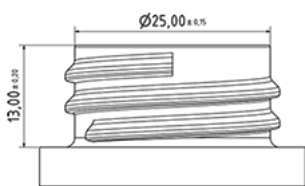

Flacon FLEXY 1000 ml

Données générales

Référence pour commande : S00890000A01N0035050

Capacité : 1000 ml

Poids : 50.000 gr

Couleur : C000 (Nat.)

Matière : M90 (Matiere PEHD SABIC B.5421)

Dimensions : 83 x 244 mm (D x H)

Media

Goulot : G035 (Bague basse goulot 28/400 filet rond)

Spécification : N0

Sans ligne de niveau, sans sigle tactile

Emballage standard : A01

92 pc par carton / 1472 pc par palette

- Pièces rangées dans les cartons
- 16 cartons C13
- 1 palette 100 x 120

X : 49,6 cm - Y : 58 cm - Z : 51,5 cm