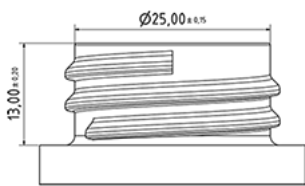

Flacon FLEXY 1000 ml

Données générales

Référence pour commande : S00890000A01N0035050

Capacité : 1000 ml

Poids : 50.000 gr

Couleur : C000 (Nat.)

Matière : M90 (Matiere PEHD SABIC B.5421)

Dimensions : 83 x 244 mm (D x H)

Media

Goulot : G035 (Bague basse goulot 28/400 filet rond)

Spécification : N0

Sans ligne de niveau, sans sigle tactile

Emballage standard : A01

92 pc par carton / 1472 pc par palette

- Pièces rangées dans les cartons
- 16 cartons C13
- 1 palette 100 x 120

X : 49,6 cm - Y : 58 cm - Z : 51,5 cm