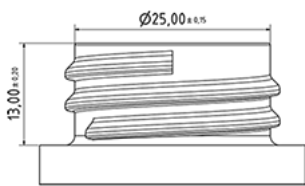

1000 ml FLEXY Flasche

Allgemeine Informationen

Bestellnummer : S00890000A01N0035050

Kapazität : 1000 ml

Gewicht : 50.000 gr

Farbe : C000 (Nat.)

Material : M90 (MAT. HDPE SABIC B.5421)

Abmessungen : 83 x 244 mm (D x H)

Media

Hals : G035 (Tiefe Ring Hals 28/400 runde Schraubgewinde)

Specification : N0

Ohne Sichtlinie, ohne Tastsigel

Standard Verpackung : A01

92 Stück pro Karton / 1472 Stück pro Palette

- Stücke geordnet in den Kisten
- 16 Kisten C13
- 1 Palette 100 X 120

X : 49,6 cm - Y : 58 cm - Z : 51,5 cm