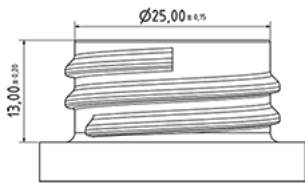

1000 ml cilindrische fles natureel

**Algemene informatie**

**Bestelnummer : S00490000A01N0035070**  
Capaciteit : 1000 ml  
Gewicht : 70.000 gr  
Kleur : C000 (Nat.)  
Materiaal : M90 (MAT. HDPE SABIC B.5421)

**Media**

**Neck : G035 (lage ring hals 28/400 ronde schroefdraad)**

**Specificatie : N0**

Zonder peilijn, zonder tastteken

**Standaard verpakking : A01**

92 stuks per doos / 1472 stuks per pallet  
- stuks opgeruimd in de dozen  
- 16 Dozen C13  
- 1 palet 100 X 120  
X : 49,6 cm - Y : 58 cm - Z : 51,5 cm