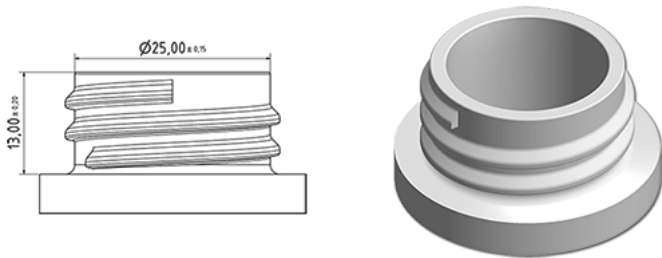

1000 ml cilindrische fles natureel

**Algemene informatie**

**Bestelnummer : S00490000A01N0035050**  
Capaciteit : 1000 ml  
Gewicht : 50.000 gr  
Kleur : C000 (Nat.)  
Materiaal : M90 (MAT. HDPE SABIC B.5421)

**Media**

**Neck : G035 (lage ring hals 28/400 ronde schroefdraad)**

**Specificatie : N0**

Zonder peilijn, zonder tastteken

**Standaard verpakking : A01**

92 stuks per doos / 1472 stuks per pallet  
- stuks opgeruimd in de dozen  
- 16 Dozen C13  
- 1 palet 100 X 120  
X : 49,6 cm - Y : 58 cm - Z : 51,5 cm