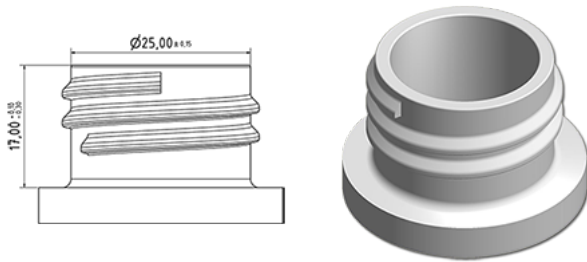

1000 ml cilindrische fles wit

**Algemene informatie**

**Bestelnummer : S00390069A01N0102050**  
Capaciteit : 1000 ml  
Gewicht : 50.000 gr  
Kleur : C069 (Wit)  
Materiaal : M90 (MAT. HDPE SABIC B.5421)

**Media**

**Neck : G102 (Hoge ring hals 28/410)**

**Specificatie : N0**

Zonder peillijn, zonder tasteken

**Standaard verpakking : A01**

92 stuks per doos / 1472 stuks per pallet  
- stuks opgeruimd in de dozen  
- 16 Dozen C13  
- 1 palet 100 X 120  
X : 49,6 cm - Y : 58 cm - Z : 51,5 cm