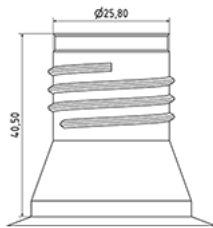

2 L PLATTE FLES WASMIDDEL

Algemene informatie

Bestelnummer : S00290000A50N2006080
Capaciteit : 2000 ml
Gewicht : 80.000 gr
Kleur : C000 (Nat.)
Materiaal : M90 (MAT. HDPE SABIC B.5421)
Afmeting : 142 x 79 x 333 mm (L x P x H)

Media

Neck : G006 (1l en 2l detergent met handvat)

Specificatie : N2

Zonder peillijn, met tastteken

Standaard verpakking : A50

- 609 stuks per doos / 609 stuks per pallet
- stuks opgeruimd op de "dekselkarton"
 - 4 Lagen
 - 3 Lagen
 - 1 palet 80 X 120

X : 120 cm - Y 97 cm