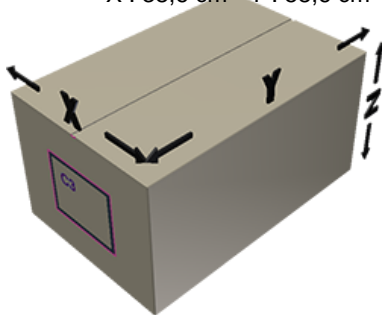

Deksel C55 wit met dichting

Algemene informatie

Bestelnummer : J474-I069V21J1005008

Gewicht : 8.000 gr

Neck : G017 (Schroefdeksel c55)

Onderdelen

1 - Couvercle C55 blanc non jointe

Materiaal : MAT.HMA018 MOBIL

Kleur : C069 (Blanc)

2 - Joint D 59 mm

Materiaal : JOINT ORDINAIRE 64

Kleur : C000 (Nat.)

Standaard verpakking : V21

1000 stuks per doos / 30000 stuks per pallet

- stuks los in de dozen
- 30 Dozen C3
- 1 palet 100 X 120

X : 38,6 cm - Y : 58,6 cm - Z : 30,7 cm

Media