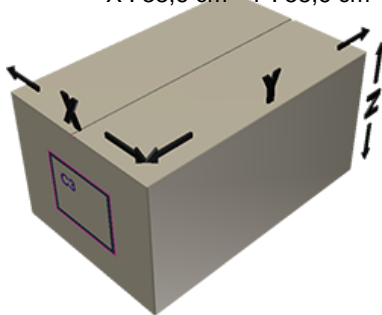

Deksel C55 wit met dichting

**Algemene informatie**

**Bestelnummer : J474-I069V21J1005008**

Gewicht : 8.000 gr

**Neck : G017 (Schroefdeksel c55)**

**Onderdelen**

1 - Couvercle C55 blanc non jointe

*Materiaal : MAT.HMA018 MOBIL*

*Kleur : C069 (Blanc)*

2 - Joint D 59 mm

*Materiaal : JOINT ORDINAIRE 64*

*Kleur : C000 (Nat.)*

**Standaard verpakking : V21**

1000 stuks per doos / 30000 stuks per pallet

- stuks los in de dozen
- 30 Dozen C3
- 1 palet 100 X 120

X : 38,6 cm - Y : 58,6 cm - Z : 30,7 cm

**Media**