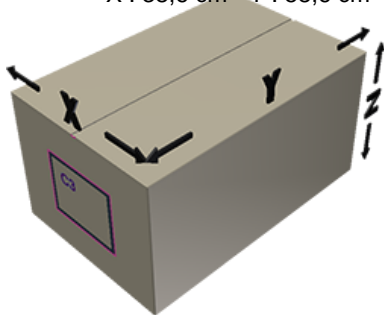

Deksel C55 wit met dichting

**Algemene informatie**

**Bestelnummer : J474-I069V21J1005008**

Gewicht : 8.000 gr

**Neck : G017 (Schroefdeksel c55)**

**Standaard verpakking : V21**

1000 stuks per doos / 30000 stuks per pallet

- stuks los in de dozen
- 30 Dozen C3
- 1 palet 100 X 120

X : 38,6 cm - Y : 58,6 cm - Z : 30,7 cm

**Media**

**Onderdelen**

1 - Couvercle C55 blanc non jointe

*Materiaal : MAT.HMA018 MOBIL*

*Kleur : C069 (Blanc)*