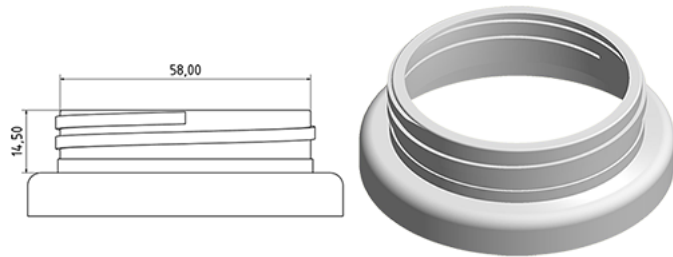

Deksel C55 wit met dichting

Algemene informatie

Bestelnummer : J474-I069V21J1005008

Gewicht : 8.000 gr

Neck : G017 (Schroefdeksel c55)

Onderdelen

1 - Couvercle C55 blanc non jointe

Materiaal : MAT.HMA018 MOBIL

Kleur : C069 (Blanc)

2 - Joint D 59 mm

Materiaal : JOINT ORDINAIRE 64

Kleur : C000 (Nat.)

Standaard verpakking : V21

1000 stuks per doos / 30000 stuks per pallet

- stuks los in de dozen
- 30 Dozen C3
- 1 palet 100 X 120

X : 38,6 cm - Y : 58,6 cm - Z : 30,7 cm

Media