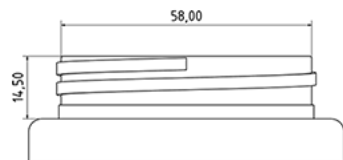

Couvercle C55 blanc jointe

**Données générales**

Référence pour commande : J474-I069V21J1005008

Poids : 8.000 gr

**Goulot : G017 (Couvercle a visser c55)**

**Emballage standard : V21**

1000 pc par carton / 30000 pc par palette

- Pieces en vrac dans les cartons
- 30 cartons C3
- 1 palette 100 x 120

X : 38,6 cm - Y : 58,6 cm - Z : 30,7 cm

**Media**

**Composants**

1 - Couvercle C55 blanc non jointe

Matière : MAT.HMA018 MOBIL

Couleur : C069 (Blanc)