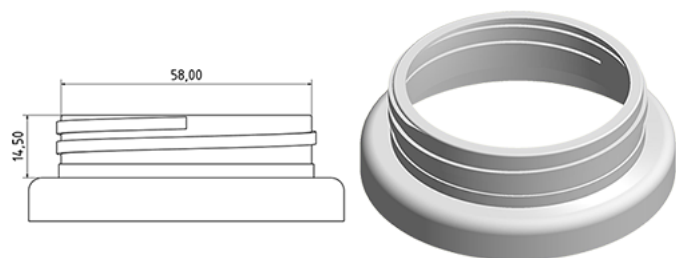

Couvercle C55 blanc jointe

Données générales

Référence pour commande : J474-I069V21J1005008

Poids : 8.000 gr

Goulot : G017 (Couvercle a visser c55)

Emballage standard : V21

1000 pc par carton / 30000 pc par palette

- Pièces en vrac dans les cartons
- 30 cartons C3
- 1 palette 100 x 120

X : 38,6 cm - Y : 58,6 cm - Z : 30,7 cm

Media

Composants

1 - Couvercle C55 blanc non jointe

Matière : MAT.HMA018 MOBIL

Couleur : C069 (Blanc)

2 - Joint D 59 mm

Matière : JOINT ORDINAIRE 64

Couleur : C000 (Nat.)