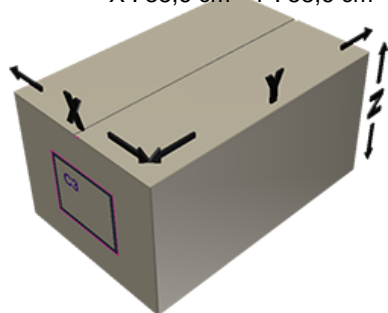

Couvercle C55 blanc jointe

Données générales

Référence pour commande : J474-I069V21J1005008

Poids : 8.000 gr

Goulot : G017 (Couvercle a visser c55)

Emballage standard : V21

1000 pc par carton / 30000 pc par palette

- Pièces en vrac dans les cartons
- 30 cartons C3
- 1 palette 100 x 120

X : 38,6 cm - Y : 58,6 cm - Z : 30,7 cm

Media

Composants

1 - Couvercle C55 blanc non jointe

Matière : MAT.HMA018 MOBIL

Couleur : C069 (Blanc)