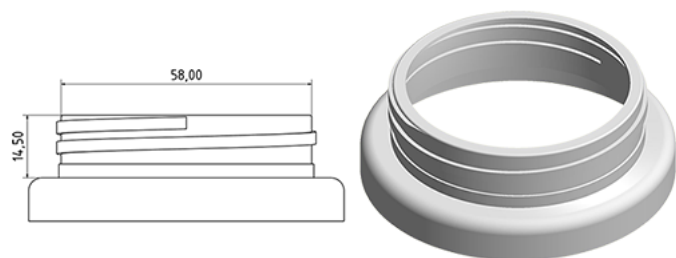

Couvercle C55 blanc jointe

Données générales

Référence pour commande : J474-I069V21J1005008

Poids : 8.000 gr

Goulot : G017 (Couvercle a visser c55)

Emballage standard : V21

1000 pc par carton / 30000 pc par palette

- Pieces en vrac dans les cartons
- 30 cartons C3
- 1 palette 100 x 120

X : 38,6 cm - Y : 58,6 cm - Z : 30,7 cm

Media

Composants

1 - Couvercle C55 blanc non jointe

Matière : MAT.HMA018 MOBIL

Couleur : C069 (Blanc)

2 - Joint D 59 mm

Matière : JOINT ORDINAIRE 64

Couleur : C000 (Nat.)