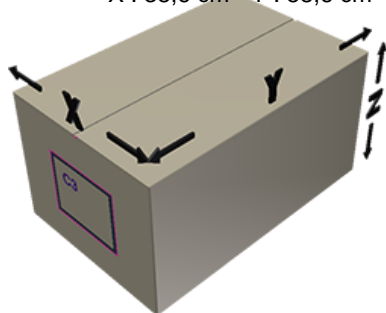

Couvercle C55 blanc jointe

**Données générales**

Référence pour commande : J474-I069V21J1005008

Poids : 8.000 gr

**Goulot : G017 (Couvercle a visser c55)**

**Emballage standard : V21**

1000 pc par carton / 30000 pc par palette

- Pieces en vrac dans les cartons
- 30 cartons C3
- 1 palette 100 x 120

X : 38,6 cm - Y : 58,6 cm - Z : 30,7 cm

**Media**

**Composants**

1 - Couvercle C55 blanc non jointe

Matière : MAT.HMA018 MOBIL

Couleur : C069 (Blanc)

2 - Joint D 59 mm

Matière : JOINT ORDINAIRE 64

Couleur : C000 (Nat.)