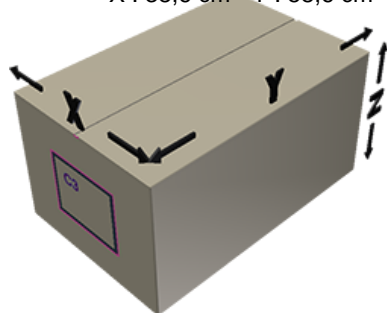

Couvercle C55 blanc jointe

Données générales

Référence pour commande : J474-I069V21J1005008

Poids : 8.000 gr

Goulot : G017 (Couvercle a visser c55)

Emballage standard : V21

1000 pc par carton / 30000 pc par palette

- Pieces en vrac dans les cartons
- 30 cartons C3
- 1 palette 100 x 120

X : 38,6 cm - Y : 58,6 cm - Z : 30,7 cm

Media

Composants

1 - Couvercle C55 blanc non jointe

Matière : MAT.HMA018 MOBIL

Couleur : C069 (Blanc)

2 - Joint D 59 mm

Matière : JOINT ORDINAIRE 64

Couleur : C000 (Nat.)