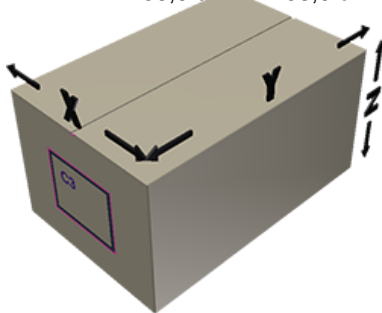

Deksel C55 zwart met dichting

Algemene informatie

Bestelnummer : J474-I004V21J1005008

Gewicht : 8.000 gr

Neck : G017 (Schroefdeksel c55)

Standaard verpakking : V21

1000 stuks per doos / 30000 stuks per pallet

- stuks los in de dozen
- 30 Dozen C3
- 1 palet 100 X 120

X : 38,6 cm - Y : 58,6 cm - Z : 30,7 cm

Media

Onderdelen

1 - Couvercle C55 noir non jointe

Materiaal : MAT.HMA018 MOBIL

Kleur : C004 (Noir)

2 - Joint D 59 mm

Materiaal : JOINT ORDINAIRE 64

Kleur : C000 (Nat.)