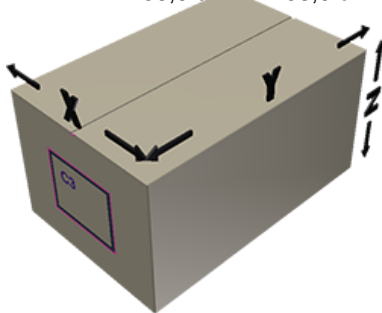

Deksel C55 zwart met dichting

**Algemene informatie**

Bestelnummer : J474-I004V21J1005008

Gewicht : 8.000 gr

Neck : G017 (Schroefdeksel c55)

**Standaard verpakking : V21**

1000 stuks per doos / 30000 stuks per pallet

- stuks los in de dozen
- 30 Dozen C3
- 1 palet 100 X 120

X : 38,6 cm - Y : 58,6 cm - Z : 30,7 cm

**Media**

**Onderdelen**

1 - Couvercle C55 noir non jointe

*Materiaal : MAT.HMA018 MOBIL*

*Kleur : C004 (Noir)*

2 - Joint D 59 mm

*Materiaal : JOINT ORDINAIRE 64*

*Kleur : C000 (Nat.)*