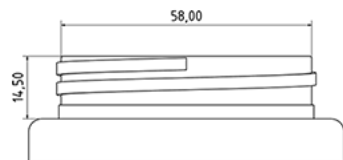

Couvercle C55 noir jointe

**Données générales**

Référence pour commande : J474-I004V21J1005008

Poids : 8.000 gr

**Goulot : G017 (Couvercle a visser c55)**

**Emballage standard : V21**

1000 pc par carton / 30000 pc par palette

- Pieces en vrac dans les cartons
- 30 cartons C3
- 1 palette 100 x 120

X : 38,6 cm - Y : 58,6 cm - Z : 30,7 cm

**Media**

**Composants**

1 - Couvercle C55 noir non jointe

Matière : MAT.HMA018 MOBIL

Couleur : C004 (Noir)