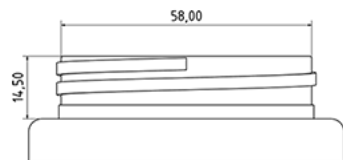

Couvercle C55 noir jointe

Données générales

Référence pour commande : J474-I004V21J1005008

Poids : 8.000 gr

Goulot : G017 (Couvercle a visser c55)

Emballage standard : V21

1000 pc par carton / 30000 pc par palette

- Pièces en vrac dans les cartons
- 30 cartons C3
- 1 palette 100 x 120

X : 38,6 cm - Y : 58,6 cm - Z : 30,7 cm

Media

Composants

1 - Couvercle C55 noir non jointe

Matière : MAT.HMA018 MOBIL

Couleur : C004 (Noir)