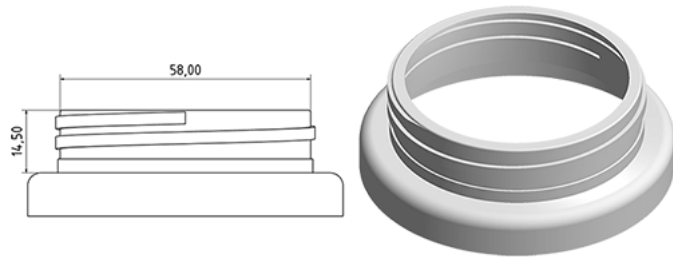

Couvercle C55 noir jointe

Données générales

Référence pour commande : J474-I004V21J1005008

Poids : 8.000 gr

Goulot : G017 (Couvercle a visser c55)

Emballage standard : V21

1000 pc par carton / 30000 pc par palette

- Pièces en vrac dans les cartons
- 30 cartons C3
- 1 palette 100 x 120

X : 38,6 cm - Y : 58,6 cm - Z : 30,7 cm

Media

Composants

1 - Couvercle C55 noir non jointe

Matière : MAT.HMA018 MOBIL

Couleur : C004 (Noir)

2 - Joint D 59 mm

Matière : JOINT ORDINAIRE 64

Couleur : C000 (Nat.)