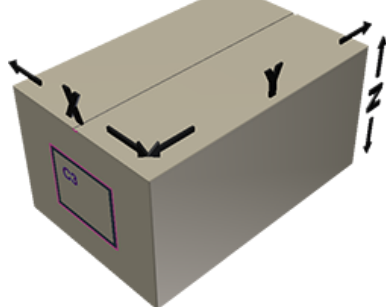

Couvercle C55 noir jointe

**Données générales**

Référence pour commande : J474-I004V21J1005008

Poids : 8.000 gr

**Goulot : G017 (Couvercle a visser c55)**

**Emballage standard : V21**

1000 pc par carton / 30000 pc par palette

- Pieces en vrac dans les cartons
- 30 cartons C3
- 1 palette 100 x 120

X : 38,6 cm - Y : 58,6 cm - Z : 30,7 cm

**Media**

**Composants**

1 - Couvercle C55 noir non jointe

Matière : MAT.HMA018 MOBIL

Couleur : C004 (Noir)

2 - Joint D 59 mm

Matière : JOINT ORDINAIRE 64

Couleur : C000 (Nat.)