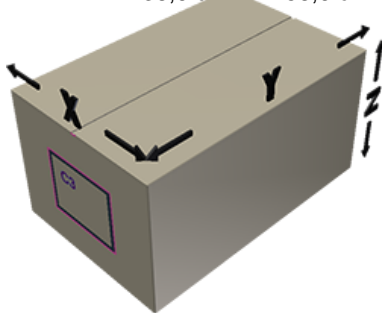

Deckel C55 schwarz mit Dichtung

**Allgemeine Informationen**

Bestellnummer : J474-I004V21J1005008

Gewicht : 8.000 gr

**Hals : G017 (Schraubdeckel c55)**

**Bestandteile**

1 - Couvercle C55 noir non jointe

Material : MAT.HMA018 MOBIL

Farbe : C004 (Noir)

2 - Joint D 59 mm

Material : JOINT ORDINAIRE 64

Farbe : C000 (Nat.)

**Standard Verpackung : V21**

1000 Stück pro Karton / 30000 Stück pro Palette

- Lose Stücke in den Kisten
- 30 Kisten C3
- 1 Palette 100 X 120

X : 38,6 cm - Y : 58,6 cm - Z : 30,7 cm

**Media**