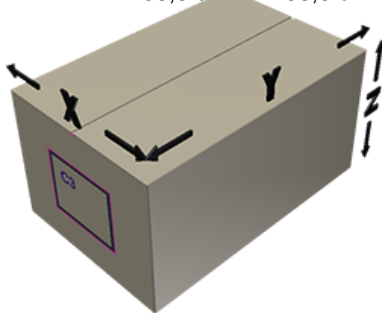

Deckel C55 schwarz mit Dichtung

Allgemeine Informationen

Bestellnummer : J474-I004V21J1005008

Gewicht : 8.000 gr

Hals : G017 (Schraubdeckel c55)

Bestandteile

1 - Couvercle C55 noir non jointe

Material : MAT.HMA018 MOBIL

Farbe : C004 (Noir)

2 - Joint D 59 mm

Material : JOINT ORDINAIRE 64

Farbe : C000 (Nat.)

Standard Verpackung : V21

1000 Stück pro Karton / 30000 Stück pro Palette

- Lose Stücke in den Kisten
- 30 Kisten C3
- 1 Palette 100 X 120

X : 38,6 cm - Y : 58,6 cm - Z : 30,7 cm

Media