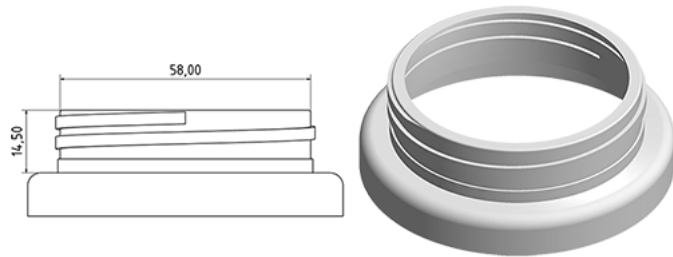

Deckel C55 schwarz mit Dichtung

**Allgemeine Informationen**

Bestellnummer : J474-I004V21J1005008

Gewicht : 8.000 gr

**Hals : G017 (Schraubdeckel c55)**

**Bestandteile**

1 - Couvercle C55 noir non jointe

Material : MAT.HMA018 MOBIL

Farbe : C004 (Noir)

2 - Joint D 59 mm

Material : JOINT ORDINAIRE 64

Farbe : C000 (Nat.)

**Standard Verpackung : V21**

1000 Stück pro Karton / 30000 Stück pro Palette

- Lose Stücke in den Kisten
- 30 Kisten C3
- 1 Palette 100 X 120

X : 38,6 cm - Y : 58,6 cm - Z : 30,7 cm

**Media**