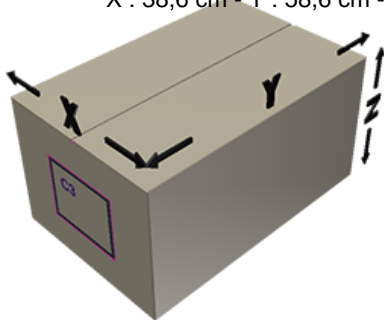

Bouchon B40 jaune joint EPE

Données générales

Référence pour commande : J125-I111V21J1079006

Poids : 6.000 gr

Goulot : G079 (Bouchon b40 v avec inviolable)

Emballage standard : V21

1200 pc par carton / 0 pc par palette

- Pièces en vrac dans les cartons
- 30 cartons C3
- 1 palette 100 x 120

X : 38,6 cm - Y : 58,6 cm - Z : 30,7 cm

Media

Composants

1 - Bouchon B40 jaune non jointe

Matière : MAT.HOSTALEN GD4755

Couleur : C111 (Jaune 30/39251A)