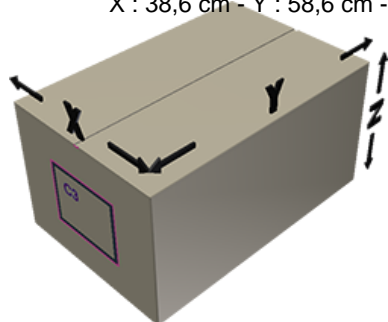

Bouchon B40 jaune joint EPE

Données générales

Référence pour commande : J125-I111V21J1079006

Poids : 6.000 gr

Goulot : G079 (Bouchon b40 v avec inviolable)

Emballage standard : V21

1200 pc par carton / 0 pc par palette

- Pièces en vrac dans les cartons

- 30 cartons C3

- 1 palette 100 x 120

X : 38,6 cm - Y : 58,6 cm - Z : 30,7 cm

Media

Composants

1 - Bouchon B40 jaune non jointe

Matière : MAT.HOSTALEN GD4755

Couleur : C111 (Jaune 30/39251A)

2 - Joint EPE D 39 mm

Matière : JOINT ORDINAIRE 46

Couleur : C000 (Nat.)