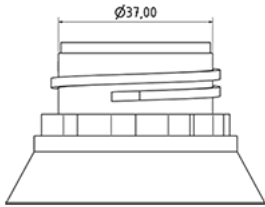

Cap B40 yellow with seal EPE

General Information

Ordering numbers : J125-I111V21J1079006

Weight : 6.000 gr

Neck : G079 (B40V cap with tamper evident ring)

Standard packaging : V21

1200 pieces per carton / 0 pieces per pallet

- pieces loose in the boxes
- 30 Boxes C3
- 1 pallet 100 X 120

X : 38,6 cm - Y : 58,6 cm - Z : 30,7 cm

Media

Components

1 - Bouchon B40 jaune non jointe

Material : MAT.HOSTALEN GD4755

Color : C111 (Jaune 30/39251A)