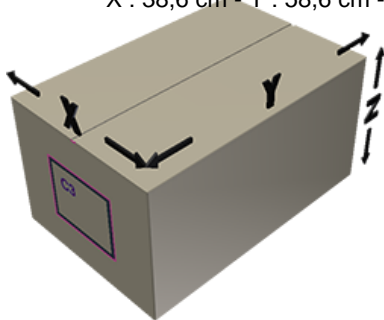

Cap B40 white with seal EPE

**General Information**

Ordering numbers : J125-I069V21J1079006

Weight : 6.000 gr

Neck : G079 (B40V cap with tamper evident ring)

**Standard packaging : V21**

1200 pieces per carton / 36000 pieces per pallet

- pieces loose in the boxes
- 30 Boxes C3
- 1 pallet 100 X 120

X : 38,6 cm - Y : 58,6 cm - Z : 30,7 cm

**Media**

**Components**

1 - Bouchon B40 blanc non jointe

Material : MAT.HOSTALEN GD4755

Color : C069 (Blanc)