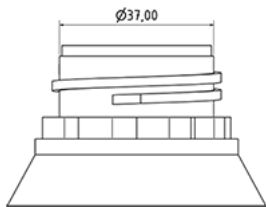

Cap B40 white with seal EPE

**General Information**

Ordering numbers : J125-I069V21J1079006

Weight : 6.000 gr

Neck : G079 (B40V cap with tamper evident ring)

**Standard packaging : V21**

1200 pieces per carton / 36000 pieces per pallet

- pieces loose in the boxes
- 30 Boxes C3
- 1 pallet 100 X 120

X : 38,6 cm - Y : 58,6 cm - Z : 30,7 cm

**Media**

**Components**

1 - Bouchon B40 blanc non jointe

Material : MAT.HOSTALEN GD4755

Color : C069 (Blanc)