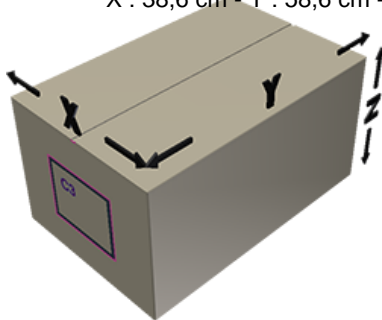

Cap B40 green with seal EPE

General Information

Ordering numbers : J125-I044V21J1079006

Weight : 6.000 gr

Neck : G079 (B40V cap with tamper evident ring)

Standard packaging : V21

1200 pieces per carton / 36000 pieces per pallet

- pieces loose in the boxes
- 30 Boxes C3
- 1 pallet 100 X 120

X : 38,6 cm - Y : 58,6 cm - Z : 30,7 cm

Media

Components

1 - Bouchon B40 vert non jointe

Material : MAT.HOSTALEN GD4755

Color : C044 (Vert 122560OP-60/30762)