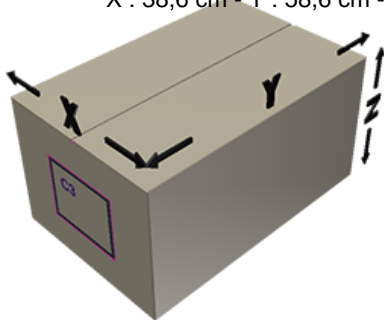

Cap B40 green with seal EPE

General Information

Ordering numbers : J125-I044V21J1079006

Weight : 6.000 gr

Neck : G079 (B40V cap with tamper evident ring)

Standard packaging : V21

1200 pieces per carton / 36000 pieces per pallet

- pieces loose in the boxes
- 30 Boxes C3
- 1 pallet 100 X 120

X : 38,6 cm - Y : 58,6 cm - Z : 30,7 cm

Media

Components

1 - Bouchon B40 vert non jointe

Material : MAT.HOSTALEN GD4755

Color : C044 (Vert 122560OP-60/30762)