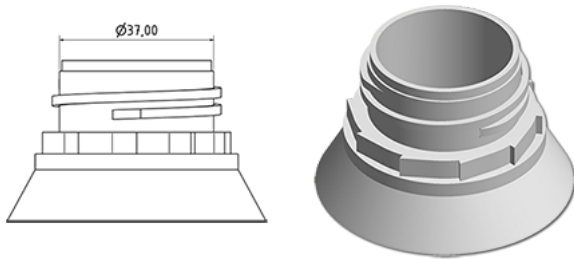

Cap B40 green with seal EPE

General Information

Ordering numbers : J125-I044V21J1079006

Weight : 6.000 gr

Neck : G079 (B40V cap with tamper evident ring)

Standard packaging : V21

1200 pieces per carton / 36000 pieces per pallet

- pieces loose in the boxes
- 30 Boxes C3
- 1 pallet 100 X 120

X : 38,6 cm - Y : 58,6 cm - Z : 30,7 cm

Media

Components

1 - Bouchon B40 vert non jointe

Material : MAT.HOSTALEN GD4755

Color : C044 (Vert 122560OP-60/30762)