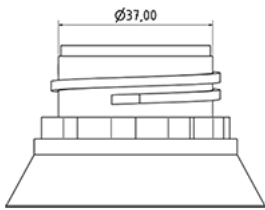

Cap B40 blue with seal EPE

**General Information**

Ordering numbers : J125-I026V21J1079006

Weight : 6.000 gr

Neck : G079 (B40V cap with tamper evident ring)

**Standard packaging : V21**

1200 pieces per carton / 36000 pieces per pallet

- pieces loose in the boxes
- 30 Boxes C3
- 1 pallet 100 X 120

X : 38,6 cm - Y : 58,6 cm - Z : 30,7 cm

**Media**

**Components**

1 - Bouchon B40 bleu non jointe

Material : MAT.HOSTALEN GD4755

Color : C026 (Bleu 50/11659)