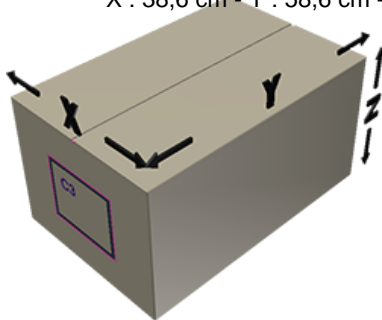

Cap B40 blue with seal EPE

**General Information**

Ordering numbers : J125-I026V21J1079006

Weight : 6.000 gr

Neck : G079 (B40V cap with tamper evident ring)

**Standard packaging : V21**

1200 pieces per carton / 36000 pieces per pallet

- pieces loose in the boxes
- 30 Boxes C3
- 1 pallet 100 X 120

X : 38,6 cm - Y : 58,6 cm - Z : 30,7 cm

**Media**

**Components**

1 - Bouchon B40 bleu non jointe

Material : MAT.HOSTALEN GD4755

Color : C026 (Bleu 50/11659)