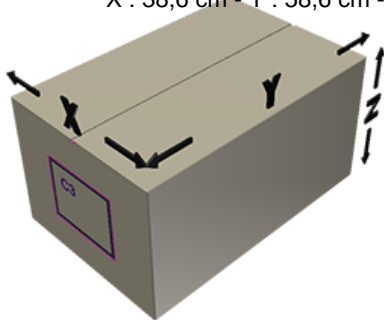

Bouchon B40 noir joint EPE

Données générales

Référence pour commande : J125-I004V21J1079006

Poids : 6.000 gr

Goulot : G079 (Bouchon b40 v avec inviolable)

Emballage standard : V21

1200 pc par carton / 36000 pc par palette

- Pièces en vrac dans les cartons
- 30 cartons C3
- 1 palette 100 x 120

X : 38,6 cm - Y : 58,6 cm - Z : 30,7 cm

Media

Composants

1 - Bouchon B40 noir non jointe

Matière : MAT.HOSTALEN GD4755

Couleur : C004 (Noir)