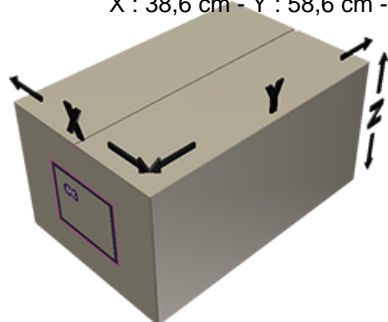

Bouchon B40 noir joint EPE

**Données générales**

Référence pour commande : J125-I004V21J1079006

Poids : 6.000 gr

**Goulot : G079 (Bouchon b40 v avec inviolable)**

**Emballage standard : V21**

1200 pc par carton / 36000 pc par palette

- Pièces en vrac dans les cartons

- 30 cartons C3

- 1 palette 100 x 120

X : 38,6 cm - Y : 58,6 cm - Z : 30,7 cm

**Media**

**Composants**

1 - Bouchon B40 noir non jointe

Matière : MAT.HOSTALEN GD4755