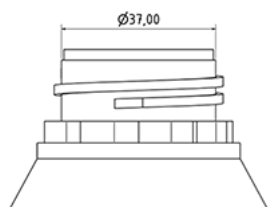

Bouchon B40 noir joint EPE

**Données générales**

Référence pour commande : J125-I004V21J1079006

Poids : 6.000 gr

**Goulot : G079 (Bouchon b40 v avec inviolable)**

**Emballage standard : V21**

1200 pc par carton / 36000 pc par palette

- Pièces en vrac dans les cartons

- 30 cartons C3

- 1 palette 100 x 120

X : 38,6 cm - Y : 58,6 cm - Z : 30,7 cm

**Media**

**Composants**

1 - Bouchon B40 noir non jointe

Matière : MAT.HOSTALEN GD4755