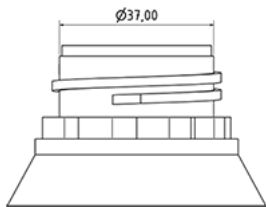

B40 cap black with seal EPE

**General Information**

Ordering numbers : J125-I004V21J1079006

Weight : 6.000 gr

Neck : G079 (B40V cap with tamper evident ring)

**Standard packaging : V21**

1200 pieces per carton / 36000 pieces per pallet

- pieces loose in the boxes
- 30 Boxes C3
- 1 pallet 100 X 120

X : 38,6 cm - Y : 58,6 cm - Z : 30,7 cm

**Media**

**Components**

1 - Bouchon B40 noir non jointe

Material : MAT.HOSTALEN GD4755

Color : C004 (Noir)