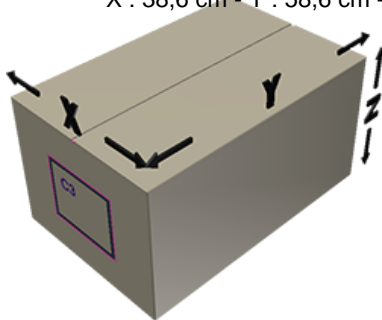

B40 cap black with seal EPE

**General Information**

Ordering numbers : J125-I004V21J1079006

Weight : 6.000 gr

Neck : G079 (B40V cap with tamper evident ring)

**Standard packaging : V21**

1200 pieces per carton / 36000 pieces per pallet

- pieces loose in the boxes
- 30 Boxes C3
- 1 pallet 100 X 120

X : 38,6 cm - Y : 58,6 cm - Z : 30,7 cm

**Media**

**Components**

1 - Bouchon B40 noir non jointe

Material : MAT.HOSTALEN GD4755

Color : C004 (Noir)