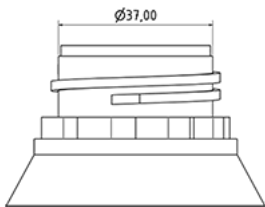

B40 cap black with seal EPE

**General Information**

Ordering numbers : J125-I004V21J1079006

Weight : 6.000 gr

Neck : G079 (B40V cap with tamper evident ring)

**Standard packaging : V21**

1200 pieces per carton / 36000 pieces per pallet

- pieces loose in the boxes
- 30 Boxes C3
- 1 pallet 100 X 120

X : 38,6 cm - Y : 58,6 cm - Z : 30,7 cm

**Media**

**Components**

1 - Bouchon B40 noir non jointe

Material : MAT.HOSTALEN GD4755

Color : C004 (Noir)