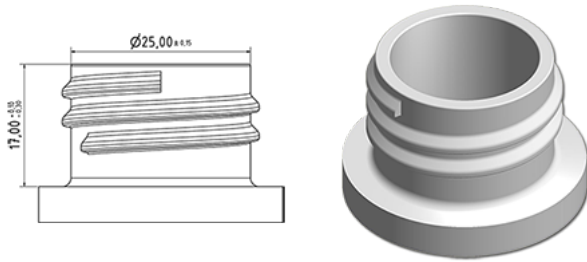

Cap 28/400 white with seal

General Information

Ordering numbers : J028-I069V21J1102002

Weight : 2.000 gr

Neck : G102 (High bottle neck 28/410)

Standard packaging : V21

3500 pieces per carton / 105000 pieces per pallet

- pieces loose in the boxes
- 30 Boxes C3
- 1 pallet 100 X 120

X : 38,6 cm - Y : 58,6 cm - Z : 30,7 cm

Media

Components

1 - Bouchon blanc 28/410

Material : MAT.ISPLEN PB 199A3M

Color : C669 (Blanc)

2 - Joint D 27 mm

Material : JOINT ORDINAIRE EPE

Color : C000 (Nat.)