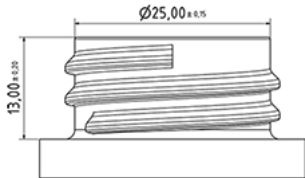

Dop 28/400 wit met dichting

**Algemene informatie**

Bestelnummer : J025-I069V21J1035002

Gewicht : 2.000 gr

Neck : G035 (lage ring hals 28/400 ronde schroefdraad)

**Onderdelen**

1 - Bouchon 28/400 blanc non jointe

*Materiaal : MAT.HOSTALEN GD4755*

*Kleur : C669 (Blanc)*

2 - Joint D 26 mm

*Materiaal : JOINT ORDINAIRE EPE*

*Kleur : C000 (Nat.)*

**Standaard verpakking : V21**

5000 stuks per doos / 150000 stuks per pallet

- stuks los in de dozen

- 30 Dozen C3

- 1 palet 100 X 120

X : 38,6 cm - Y : 58,6 cm - Z : 30,7 cm

**Media**