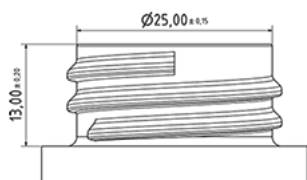

Bouchon 28/400 blanc jointe

**Données générales**

Référence pour commande : J025-I069V21J1035002

Poids : 2.000 gr

**Goulot : G035 (Bague basse goulot 28/400 filet rond)**

**Emballage standard : V21**

5000 pc par carton / 150000 pc par palette

- Pièces en vrac dans les cartons
- 30 cartons C3
- 1 palette 100 x 120

X : 38,6 cm - Y : 58,6 cm - Z : 30,7 cm

**Media**

**Composants**

1 - Bouchon 28/400 blanc non jointe

Matière : MAT.HOSTALEN GD4755

Couleur : C669 (Blanc)