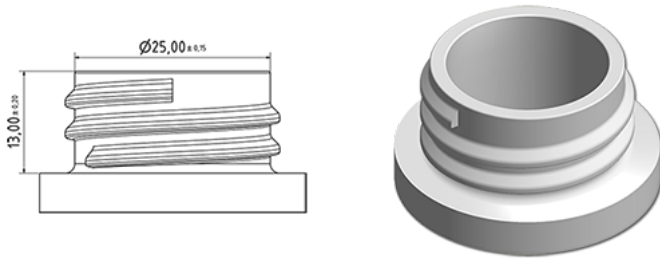

Bouchon 28/400 blanc jointe

Données générales

Référence pour commande : J025-I069V21J1035002

Poids : 2.000 gr

Goulot : G035 (Bague basse goulot 28/400 filet rond)

Emballage standard : V21

5000 pc par carton / 150000 pc par palette

- Pièces en vrac dans les cartons
- 30 cartons C3
- 1 palette 100 x 120

X : 38,6 cm - Y : 58,6 cm - Z : 30,7 cm

Media

Composants

1 - Bouchon 28/400 blanc non jointe

Matière : MAT.HOSTALEN GD4755

Couleur : C669 (Blanc)

2 - Joint D 26 mm

Matière : JOINT ORDINAIRE EPE

Couleur : C000 (Nat.)