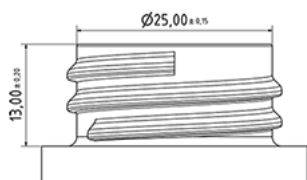

Bouchon 28/400 blanc jointe

**Données générales**

Référence pour commande : J025-I069V21J1035002

Poids : 2.000 gr

**Goulot : G035 (Bague basse goulot 28/400 filet rond)**

**Composants**

1 - Bouchon 28/400 blanc non jointe

Matière : MAT.HOSTALEN GD4755

Couleur : C669 (Blanc)

2 - Joint D 26 mm

Matière : JOINT ORDINAIRE EPE

Couleur : C000 (Nat.)

**Emballage standard : V21**

5000 pc par carton / 150000 pc par palette

- Pièces en vrac dans les cartons

- 30 cartons C3

- 1 palette 100 x 120

X : 38,6 cm - Y : 58,6 cm - Z : 30,7 cm

**Media**