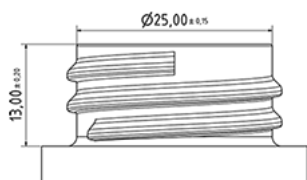

Bouchon 28/400 blanc jointe

Données générales

Référence pour commande : J025-I069V21J1035002

Poids : 2.000 gr

Goulot : G035 (Bague basse goulot 28/400 filet rond)

Emballage standard : V21

5000 pc par carton / 150000 pc par palette

- Pièces en vrac dans les cartons
- 30 cartons C3
- 1 palette 100 x 120

X : 38,6 cm - Y : 58,6 cm - Z : 30,7 cm

Media

Composants

1 - Bouchon 28/400 blanc non jointe

Matière : MAT.HOSTALEN GD4755

Couleur : C669 (Blanc)