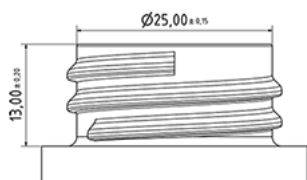

Bouchon 28/400 blanc jointe

Données générales

Référence pour commande : J025-I069V21J1035002

Poids : 2.000 gr

Goulot : G035 (Bague basse goulot 28/400 filet rond)

Composants

1 - Bouchon 28/400 blanc non jointe

Matière : MAT.HOSTALEN GD4755

Couleur : C669 (Blanc)

2 - Joint D 26 mm

Matière : JOINT ORDINAIRE EPE

Couleur : C000 (Nat.)

Emballage standard : V21

5000 pc par carton / 150000 pc par palette

- Pièces en vrac dans les cartons

- 30 cartons C3

- 1 palette 100 x 120

X : 38,6 cm - Y : 58,6 cm - Z : 30,7 cm

Media